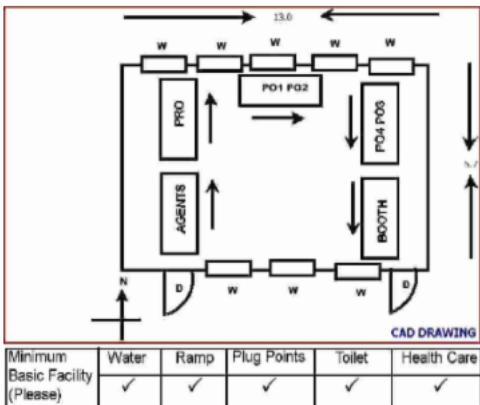

Google Map View

Polling Station Building Front View

Polling Station Front View

Cad View

Key MAP View

சட்டமன்றத் தொகுதியின் எண் மற்றும் பெயர் : 183-அறந்தாங்கி பிரிவு எண் மற்றும் பெயர் 1-மூக்குடி (வ.கி), மூக்குடி(ஊ), வார்டு-1 பெரிய மூக்குடி