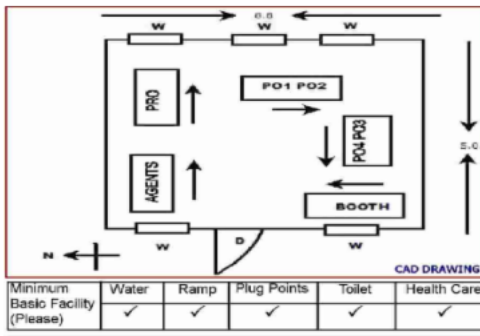

Google Map View

Polling Station Building Front View

Polling Station Front View

Cad View

Key MAP View

1 பெயர் : டாலினா தேவி தந்தை பெயர்: பாதம் பெரியான் வீட்டு எண் : 1 13 வயது : 26 பாலினம் : பெண்	TCL1874262 Photo is available	2 பெயர் : பழனிச்சாமி தந்தை பெயர்: துரை வீட்டு எண் : 2-12 வயது : 32 பாலினம் : ஆண்	TCL0852947 Photo is available	3 பெயர் : முத்துக்குமார் நாகராஜன் தந்தை பெயர்: நாகராஜன் வீட்டு எண் : 2/17 வயது : 40 பாலினம் : ஆண்	TCL2120640 Photo is available
4 பெயர் : முத்து தந்தை பெயர்: துரை வீட்டு எண் : 2-21 வயது : 34 பாலினம் : பெண்	TCL0852954 Photo is available	5 பெயர் : இராமேஸ்வரி கணவர் பெயர்: காத்தான் வீட்டு எண் : 3 வயது : 66 பாலினம் : பெண்	TCL1377910 Photo is available	6 பெயர் : செயக்குமார் தந்தை பெயர்: தங்கவேல் வீட்டு எண் : 3 வயது : 51 பாலினம் : ஆண்	TCL1377928 Photo is available
7 பெயர் : கலையரசி கணவர் பெயர்: செல்வராஜ் வீட்டு எண் : 3-6 வயது : 47 பாலினம் : பெண்	TCL0043133 Photo is available	8 பெயர் : முத்துலெட்சுமி கணவர் பெயர்: மாரிமுத்து வீட்டு எண் : 3-6A வயது : 42 பாலினம் : பெண்	TCL0043125 Photo is available	9 பெயர் : முத் தம்மாள் கணவர் பெயர்: முத்துக்குமார் வீட்டு எண் : 3/7 வயது : 40 பாலினம் : பெண்	TCL1964154 Photo is available
10 பெயர் : பாலசுப்பிரமணியன் தந்தை பெயர்: பாலசந்திரன் வீட்டு எண் : 3-9 வயது : 29 பாலினம் : ஆண்	TCL0891226 Photo is available	11 பெயர் : குமரேசன் தந்தை பெயர்: மகாலிங்கம் வீட்டு எண் : 3/11 வயது : 23 பாலினம் : ஆண்	TCL1964188 Photo is available	12 பெயர் : பழனியாமி கணவர் பெயர்: முத்து வீட்டு எண் : 3/12 வயது : 35 பாலினம் : பெண்	TCL0181131 Photo is available
13 பெயர் : கலைச்செல்வி கணவர் பெயர்: ராஜ்குமார் வீட்டு எண் : 3-17 வயது : 43 பாலினம் : பெண்	TCL0043117 Photo is available	14 பெயர் : புஷ்பா கணவர் பெயர்: முத்துராமன் வீட்டு எண் : 3/18அ வயது : 45 பாலினம் : பெண்	TCL2098036 Photo is available	15 பெயர் : சங்கீதா கணவர் பெயர்: தாமோதரன் வீட்டு எண் : 3/23 வயது : 33 பாலினம் : பெண்	TCL2029312 Photo is available
16 பெயர் : பாலாஜி தந்தை பெயர்: சகாதேவன் வீட்டு எண் : 3/27 எ வயது : 26 பாலினம் : ஆண்	TCL1059450 Photo is available	17 பெயர் : துபாகரன் தந்தை பெயர்: ராமநாதன் வீட்டு எண் : 3/56 வயது : 27 பாலினம் : ஆண்	TCL2029270 Photo is available	18 பெயர் : பழனிச்செல்வி கணவர் பெயர்: ரமேஷ்குமார் வீட்டு எண் : 3-58 வயது : 34 பாலினம் : பெண்	TCL0853143 Photo is available
19 பெயர் : ராதா கணவர் பெயர்: சரவணன் வீட்டு எண் : 3/63 வயது : 33 பாலினம் : பெண்	TCL1158971 Photo is available	20 பெயர் : கார்த்தி கேயன் தந்தை பெயர்: உடையப்பன் வீட்டு எண் : 3 76 வயது : 24 பாலினம் : ஆண்	TCL1874163 Photo is available	21 பெயர் : வாசுகி கணவர் பெயர்: விஜய் வீட்டு எண் : 3-99 வயது : 40 பாலினம் : பெண்	TCL0852970 Photo is available
22 பெயர் : பாஸ்கர் தந்தை பெயர்: பாண்டித்துரை வீட்டு எண் : 3 103 வயது : 27 பாலினம் : ஆண்	TCL1874148 Photo is available	23 பெயர் : சசிலா தந்தை பெயர்: செல்வராஜ் வீட்டு எண் : 3 107 வயது : 28 பாலினம் : பெண்	TCL1874239 Photo is available	24 பெயர் : வீரகுமார் தந்தை பெயர்: கண்ணுச்சாமி வீட்டு எண் : 3-118 வயது : 39 பாலினம் : ஆண்	TCL0853044 Photo is available
25 பெயர் : நித்யா தந்தை பெயர்: கூத்தப்பெருமாள் வீட்டு எண் : 3-145 வயது : 29 பாலினம் : பெண்	TCL0852962 Photo is available	26 பெயர் : வித்யா கணவர் பெயர்: நீதி ராஜா வீட்டு எண் : 3/255 வயது : 30 பாலினம் : பெண்	TCL1964162 Photo is available	27 பெயர் : வள்ளியம்மாள் கணவர் பெயர்: நாராயணன் வீட்டு எண் : 4 வயது : 73 பாலினம் : பெண்	TCL1377936 Photo is available
28 பெயர் : ராணி கணவர் பெயர்: கோபி வீட்டு எண் : 4 வயது : 54 பாலினம் : பெண்	LJX2493104 Photo is available	29 பெயர் : அன்பரசன் தாயின் பெயர்: கலையரசி வீட்டு எண் : 5/2 வயது : 22 பாலினம் : ஆண்	TCL2029346 Photo is available	30 பெயர் : ராஜலெட்சுமி கணவர் பெயர்: ரமேஷ் வீட்டு எண் : 5/3 வயது : 33 பாலினம் : பெண்	TCL2027720 Photo is available