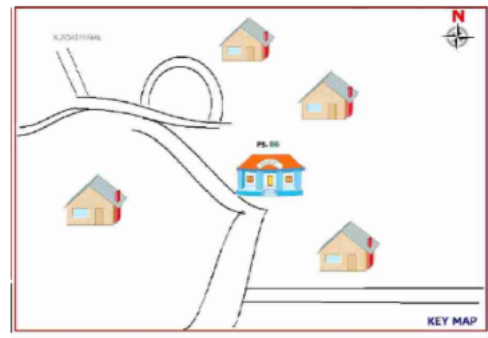

Cad View

Key MAP View