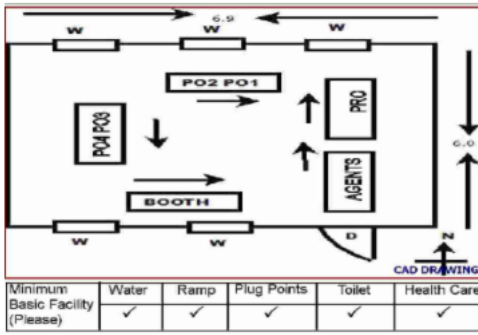

Google Map View

Polling Station Building Front View

Polling Station Front View

Cad View

Key MAP View

சட்டமன்றத் தொகுதியின் எண் மற்றும் பெயர் : 183-அறந்தாங்கி பிரிவு எண் மற்றும் பெயர் 1-வீரமங்கலம் (வ.கி) வீரமங்கலம் (ஊ), வார்டு-1 முஸ்லீம் தெரு