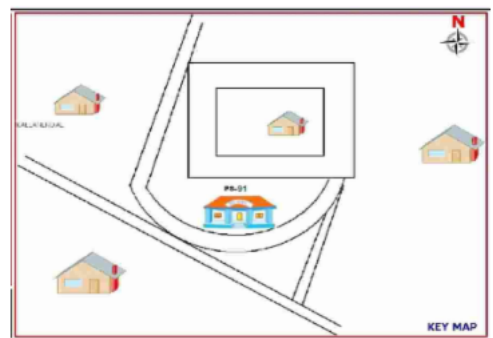

Key MAP View