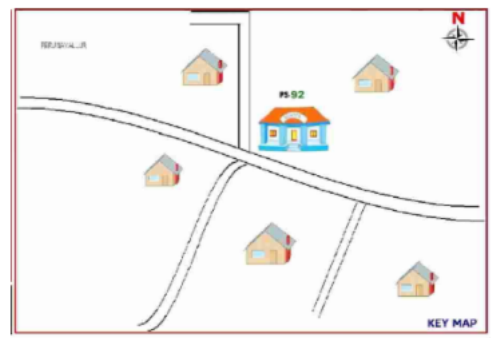

Key MAP View