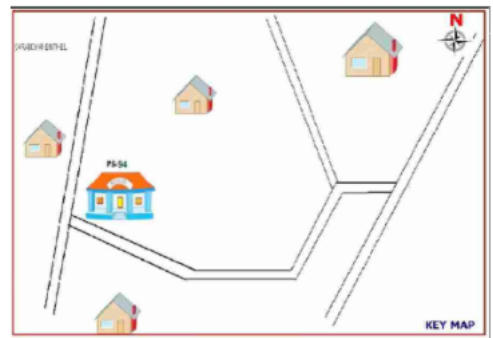

Cad View

Key MAP View