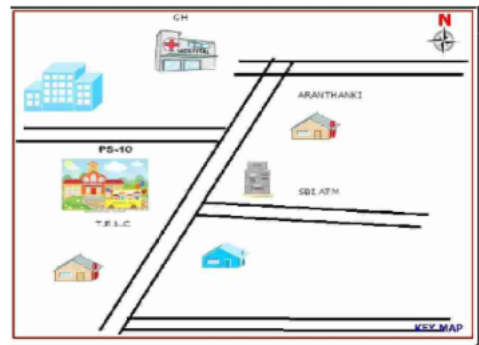

Key MAP View