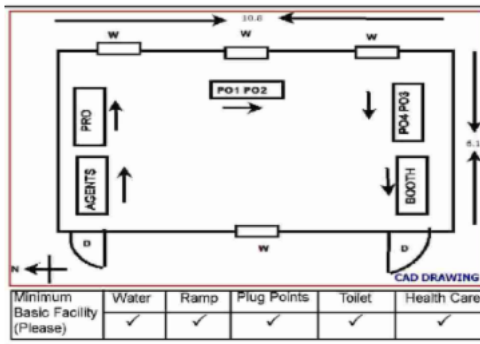

Google Map View

Polling Station Building Front View

Polling Station Front View

Cad View

Key MAP View

1 பெயர் : முத்துகருப்பையா தந்தை பெயர்: ஆண்டியப்பன் வீட்டு எண் : 1 வயது : 32 பாலினம் : ஆண்	TCL0463141 Photo is available	2 பெயர் : ராசுதா தந்தை பெயர்: பழனிச்சாமி வீட்டு எண் : 1 வயது : 23 பாலினம் : பெண்	TCL2239010 Photo is available	3 பெயர் : பொன்னுச்சாமி தந்தை பெயர்: முருகேசன் வீட்டு எண் : 1-2 வயது : 31 பாலினம் : ஆண்	TCL0851071 Photo is available
4 பெயர் : ஜெயபாரதி தந்தை பெயர்: முருகேசன் வீட்டு எண் : 1/2 வயது : 29 பாலினம் : பெண்	TCL1084581 Photo is available	5 பெயர் : லவன்குமார் தந்தை பெயர்: முருகேசன் வீட்டு எண் : 1/2 வயது : 26 பாலினம் : ஆண்	TCL1090570 Photo is available	6 பெயர் : கஜேந்திரன் மு தந்தை பெயர்: முருகேசன் வீட்டு எண் : 1/2 வயது : 21 பாலினம் : ஆண்	TCL2254670 Photo is available
7 பெயர் : தனலெட்சுமி கணவர் பெயர்: கவுண்டமணி வீட்டு எண் : 1/4 வயது : 37 பாலினம் : பெண்	TCL1875772 Photo is available	8 பெயர் : அசாருதீன் தந்தை பெயர்: நாசூர்கனி வீட்டு எண் : 1/25 வயது : 22 பாலினம் : ஆண்	TCL2223576 Photo is available	9 பெயர் : பிச்சைகனி தந்தை பெயர்: ஹபிப் முகமது வீட்டு எண் : 1-51 வயது : 49 பாலினம் : ஆண்	TCL0851063 Photo is available
10 பெயர் : மும்தாஜு பேகம் கணவர் பெயர்: பிச்சைக்கனி வீட்டு எண் : 1-51 வயது : 46 பாலினம் : பெண்	TCL0730184 Photo is available	11 பெயர் : அப்துல் ரகுமான் தந்தை பெயர்: யாகத்அலி வீட்டு எண் : 1/51 வயது : 25 பாலினம் : ஆண்	TCL1114206 Photo is available	12 பெயர் : ரியாஸின் தந்தை பெயர்: சித்திக் வீட்டு எண் : 1/54 வயது : 23 பாலினம் : பெண்	TCL2141653 Photo is available
13 பெயர் : சுப்பிரமணியன் தந்தை பெயர்: முத்து வீட்டு எண் : 1/64 வயது : 63 பாலினம் : ஆண்	TCL2257236 Photo is available	14 பெயர் : சையது சேக்முகமது தந்தை பெயர்: கலந்தர் மைதீன் வீட்டு எண் : 1-93 வயது : 32 பாலினம் : ஆண்	TCL0851196 Photo is available	15 பெயர் : நிஜாம் மைதீன் தந்தை பெயர்: கலந்தர் மைதீன் வீட்டு எண் : 1-93 வயது : 29 பாலினம் : ஆண்	TCL0851204 Photo is available
16 பெயர் : நப்பிரின்பானு தந்தை பெயர்: இக்க்பால் வீட்டு எண் : 1/94 வயது : 23 பாலினம் : பெண்	TCL2046357 Photo is available	17 பெயர் : கானியம்மாள் கணவர் பெயர்: சண்முகம் வீட்டு எண் : 1-103 வயது : 60 பாலினம் : பெண்	TCL0730176 Photo is available	18 பெயர் : பூமிகா தந்தை பெயர்: கருப்பையா வீட்டு எண் : 1/105 வயது : 24 பாலினம் : பெண்	TCL2069227 Photo is available
19 பெயர் : நாசூர்மான் தந்தை பெயர்: ராஜகோபால் வீட்டு எண் : 1/139 வயது : 30 பாலினம் : பெண்	TCL0633859 Photo is available	20 பெயர் : ரவி தந்தை பெயர்: முத்தன் வீட்டு எண் : 2 வயது : 60 பாலினம் : ஆண்	LJX3328010 Photo is available	21 பெயர் : கருப்பாயி தாயின் பெயர்: முத்தையா வீட்டு எண் : 2 வயது : 55 பாலினம் : பெண்	TCL1479450 Photo is available
22 பெயர் : அனுசுயாதேவி கணவர் பெயர்: செல்வகுமார் வீட்டு எண் : 2 வயது : 36 பாலினம் : பெண்	TCL1875780 Photo is available	23 பெயர் : அருள்பிரபா கணவர் பெயர்: அந்தோணிசாமி வீட்டு எண் : 2 வயது : 31 பாலினம் : பெண்	TCL1875848 Photo is available	24 பெயர் : வனிதா கணவர் பெயர்: சிவக்குமார் வீட்டு எண் : 2-1 வயது : 38 பாலினம் : பெண்	TCL0730119 Photo is available
25 பெயர் : சக்திவேல் தந்தை பெயர்: கருப்பையா வீட்டு எண் : 2-4 வயது : 54 பாலினம் : ஆண்	TCL0462515 Photo is available	26 பெயர் : பூபதி தந்தை பெயர்: சக்திவேல் வீட்டு எண் : 2/4 வயது : 26 பாலினம் : ஆண்	TCL1875723 Photo is available	27 பெயர் : கருப்பையா தந்தை பெயர்: காமாட்சி வீட்டு எண் : 2-5 வயது : 67 பாலினம் : ஆண்	TCL0462960 Photo is available
28 பெயர் : கணேசன் தந்தை பெயர்: கருப்பையா வீட்டு எண் : 2-5 வயது : 40 பாலினம் : ஆண்	TCL0462671 Photo is available	29 பெயர் : அமராவதி கணவர் பெயர்: பழனிச்சாமி வீட்டு எண் : 2/5 வயது : 39 பாலினம் : பெண்	TCL1090794 Photo is available	30 பெயர் : ஆறுமுகம் தந்தை பெயர்: கருப்பையா வீட்டு எண் : 2/5 வயது : 38 பாலினம் : ஆண்	TCL1084631 Photo is available