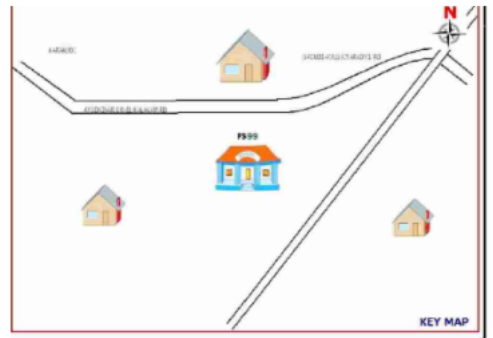

Cad View

Key MAP View