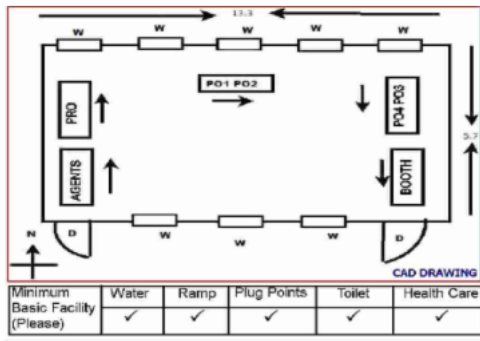

Google Map View

Polling Station Building Front View

Polling Station Front View

Cad View

Key MAP View

1 பெயர் : ஆறுமுகம் தந்தை பெயர்: மணியன் வீட்டு எண் : 1 வயது : 73 பாலினம் : ஆண் Photo is available	TCL1422500	2 பெயர் : காளியம்மாள் கணவர் பெயர்: ஆறுமுகம் வீட்டு எண் : 1 வயது : 72 பாலினம் : பெண் Photo is available	TCL1422518	3 பெயர் : இராஜேந்திரன் தந்தை பெயர்: இராமசாமி வீட்டு எண் : 1 வயது : 69 பாலினம் : ஆண் Photo is available	LJX2231892
4 பெயர் : நாசம்மாள் கணவர் பெயர்: இராஜேந்திரன் வீட்டு எண் : 1 வயது : 64 பாலினம் : பெண் Photo is available	LJX2228591	5 பெயர் : சஞ்சீவி தந்தை பெயர்: பாலாறு வீட்டு எண் : 1 வயது : 64 பாலினம் : ஆண் Photo is available	LJX2232759	6 பெயர் : காளிமுத்து தந்தை பெயர்: கருப்பையா வீட்டு எண் : 1 வயது : 64 பாலினம் : ஆண் Photo is available	LJX2232338
7 பெயர் : சின்னம்மாள் கணவர் பெயர்: சஞ்சீவி வீட்டு எண் : 1 வயது : 62 பாலினம் : பெண் Photo is available	LJX2230092	8 பெயர் : வசந்தா கணவர் பெயர்: சங்கிலி வீட்டு எண் : 1 வயது : 59 பாலினம் : பெண் Photo is available	TCL1422534	9 பெயர் : உமையாள் கணவர் பெயர்: காளிமுத்து வீட்டு எண் : 1 வயது : 59 பாலினம் : பெண் Photo is available	LJX2230118
10 பெயர் : உமையாள் கணவர் பெயர்: கருப்பையா வீட்டு எண் : 1 வயது : 58 பாலினம் : பெண் Photo is available	LJX2230274	#2 11 பெயர் : ராஜமோகன்தாஸ் சங்கிலி தந்தை பெயர்: சங்கிலி வீட்டு எண் : 1 வயது : 39 பாலினம் : ஆண் Photo is available	LJX3378015	12 பெயர் : செல்வக்குமார் தாயின் பெயர்: செல்லம்மாள் வீட்டு எண் : 1 வயது : 42 பாலினம் : ஆண் Photo is available	LJX2226256
13 பெயர் : மருதுபாண்டி தந்தை பெயர்: மாணிக்கம் வீட்டு எண் : 1 வயது : 41 பாலினம் : ஆண் Photo is available	TCL2062180	14 பெயர் : கற்பகம் கணவர் பெயர்: செல்வகுமார் வீட்டு எண் : 1-1 வயது : 36 பாலினம் : பெண் Photo is available	TCL0850164	15 பெயர் : நடராஜன் தந்தை பெயர்: முருகன் வீட்டு எண் : 1-2 வயது : 35 பாலினம் : ஆண் Photo is available	TCL0265702
16 பெயர் : அமுதா கணவர் பெயர்: பாலசுப்பிரமணியன் வீட்டு எண் : 1-2a வயது : 43 பாலினம் : பெண் Photo is available	TCL0194431	17 பெயர் : உஷா தந்தை பெயர்: சுப்பையா வீட்டு எண் : 1-5 வயது : 38 பாலினம் : பெண் Photo is available	TCL0635144	18 பெயர் : ஜெகதீசன் -- தந்தை பெயர்: பனையவயல் வீட்டு எண் : 1-8 வயது : 44 பாலினம் : ஆண் Photo is available	TCL0348573
19 பெயர் : முத்துகுமாரேசன் தந்தை பெயர்: சண்முகம் வீட்டு எண் : 1-8 வயது : 34 பாலினம் : ஆண் Photo is available	TCL0375501	S2 20 பெயர் : பவதாராணி தந்தை பெயர்: சக்திவேல் வீட்டு எண் : 1-8A வயது : 28 பாலினம் : பெண் Photo is available	TCL1422542	21 பெயர் : கலைமயிலம்மாள் கணவர் பெயர்: சக்திவேல் வீட்டு எண் : 1-8-A வயது : 43 பாலினம் : பெண் Photo is available	TCL0850073
22 பெயர் : விஸ்வநாதன் தந்தை பெயர்: நாகராஜன் வீட்டு எண் : 1-10 வயது : 33 பாலினம் : ஆண் Photo is available	TCL0635243	23 பெயர் : ராஜேஸ்வரி தந்தை பெயர்: ஆறுமுகம் வீட்டு எண் : 1-11 வயது : 33 பாலினம் : பெண் Photo is available	TCL1029354	24 பெயர் : நாகராஜன் தந்தை பெயர்: ராமசாமி வீட்டு எண் : 1-12 வயது : 65 பாலினம் : ஆண் Photo is available	TCL1422559
25 பெயர் : ஜெயராமு கணவர் பெயர்: நாகராஜன் வீட்டு எண் : 1-12 வயது : 65 பாலினம் : பெண் Photo is available	TCL1422567	26 பெயர் : ஜெயசீலி தந்தை பெயர்: சகாயராஜ் வீட்டு எண் : 1-15 வயது : 45 பாலினம் : ஆண் Photo is available	TCL0348557	27 பெயர் : ஆரோக்கியதாஸ் தாயின் பெயர்: சமனஸ்மேரி வீட்டு எண் : 1-16 வயது : 46 பாலினம் : ஆண் Photo is available	TCL0310920
28 பெயர் : சவரியம்மாள் கணவர் பெயர்: ஆரோக்கியதாஸ் வீட்டு எண் : 1-16 வயது : 40 பாலினம் : பெண் Photo is available	TCL0635276	29 பெயர் : வினோத் தந்தை பெயர்: சவரிமுத்து வீட்டு எண் : 1-16 வயது : 37 பாலினம் : ஆண் Photo is available	TCL0265744	30 பெயர் : சூபன் தந்தை பெயர்: அருளாந்து வீட்டு எண் : 1-17 வயது : 30 பாலினம் : ஆண் Photo is available	TCL0850123