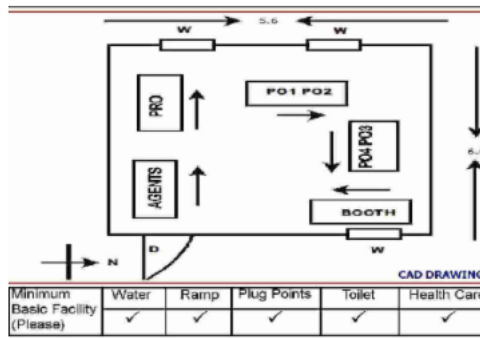

Google Map View

Polling Station Building Front View

Polling Station Front View

Cad View

Key MAP View

1 பெயர் : ஹரிநாத் இதரர் பெயர்: தர்மராஜா வீட்டு எண் : 0 வயது : 24 பாலினம் : ஆண்	TCL1999648 Photo is available	2 பெயர் : தசரதன் தந்தை பெயர்: மாடசாமிபிள்ளை வீட்டு எண் : 1 வயது : 76 பாலினம் : ஆண்	TCL0348953 Photo is available	3 பெயர் : லெட்சுமணன் தந்தை பெயர்: சின்னையா வீட்டு எண் : 1 வயது : 60 பாலினம் : ஆண்	TCL1002567 Photo is available
4 பெயர் : கலா கணவர் பெயர்: பாஸ்கரன் வீட்டு எண் : 1 வயது : 46 பாலினம் : பெண்	TCL0732073 Photo is available	5 பெயர் : முத்துலெட்சுமி கணவர் பெயர்: குமார் வீட்டு எண் : 1 வயது : 34 பாலினம் : பெண்	TCL0894907 Photo is available	6 பெயர் : கெஜப்பிரியா தந்தை பெயர்: செல்வராஜ் வீட்டு எண் : 1 வயது : 30 பாலினம் : பெண்	TCL0731695 Photo is available
7 பெயர் : தர்மராஜா தந்தை பெயர்: அழகேசன் வீட்டு எண் : 1 வயது : 30 பாலினம் : ஆண்	TCL0731661 Photo is available	8 பெயர் : பூமிநாதன் தந்தை பெயர்: ராஜேந்திரன் வீட்டு எண் : 1 வயது : 24 பாலினம் : ஆண்	TCL1974823 Photo is available	9 பெயர் : ஜான்சினேகா தந்தை பெயர்: ஆரோக்கியசுந்தரம் வீட்டு எண் : 1/15 வயது : 28 பாலினம் : பெண்	TCL1055565 Photo is available
10 பெயர் : முத்துக்குமார் தந்தை பெயர்: கணபதி வீட்டு எண் : 1-25 வயது : 31 பாலினம் : ஆண்	TCL0464073 Photo is available	11 பெயர் : இந்திராணி கணவர் பெயர்: இளையராஜா வீட்டு எண் : 1-27 வயது : 43 பாலினம் : பெண்	TCL0195073 Photo is available	12 பெயர் : சோபிகா க தந்தை பெயர்: கருணாகரன் வீட்டு எண் : 1/45 வயது : 22 பாலினம் : பெண்	TCL2139293 Photo is available
13 பெயர் : தமிழ்வாணன் தந்தை பெயர்: வீரச்சாமி வீட்டு எண் : 1-60 வயது : 45 பாலினம் : ஆண்	TCL0195297 Photo is available	14 பெயர் : சித்ரா கணவர் பெயர்: தமிழ்வாணன் வீட்டு எண் : 1-60 வயது : 39 பாலினம் : பெண்	TCL0195305 Photo is available	15 பெயர் : இளையராஜா தந்தை பெயர்: பழனியப்பன் வீட்டு எண் : 1-77 வயது : 44 பாலினம் : ஆண்	TCL0195065 Photo is available
16 பெயர் : ராமு கணவர் பெயர்: பாலசுப்பிரமணியன் வீட்டு எண் : 2 வயது : 56 பாலினம் : பெண்	TCL1427848 Photo is available	17 பெயர் : சபரிவாசன் தந்தை பெயர்: மதியழகன் வீட்டு எண் : 2/261 வயது : 23 பாலினம் : ஆண்	TCL2130706 Photo is available	18 பெயர் : சுப்பம்மாள் கணவர் பெயர்: கிருஷ்ணன் வீட்டு எண் : 3 வயது : 66 பாலினம் : பெண்	TCL1427855 Photo is available
19 பெயர் : சுப்பிரமணியன் தந்தை பெயர்: கிருஷ்ணன் வீட்டு எண் : 3 வயது : 51 பாலினம் : ஆண்	TCL1427863 Photo is available	20 பெயர் : விஸ்வநாதன் தந்தை பெயர்: கிருஷ்ணன் வீட்டு எண் : 3 வயது : 43 பாலினம் : ஆண்	LJX2228872 Photo is available	# 21 பெயர் : பழனிசுமார் தந்தை பெயர்: சிதம்பரம் வீட்டு எண் : 3-2 வயது : 43 பாலினம் : ஆண்	LJX2222792 Photo is available
22 பெயர் : சரண்யா தேவி தந்தை பெயர்: வெள்ளைச்சாமி வீட்டு எண் : 3/29 வயது : 24 பாலினம் : பெண்	TCL2034593 Photo is available	23 பெயர் : சுந்தரி கணவர் பெயர்: கருப்பையா வீட்டு எண் : 3-64B வயது : 53 பாலினம் : பெண்	TCL0635797 Photo is available	24 பெயர் : தினேஷ் தந்தை பெயர்: கருப்பையா வீட்டு எண் : 3-64B வயது : 27 பாலினம் : ஆண்	TCL1974765 Photo is available
25 பெயர் : பிரகாஷ் ராசு தந்தை பெயர்: ராசு வீட்டு எண் : 3/192 வயது : 20 பாலினம் : ஆண்	TCL2112472 Photo is available	26 பெயர் : மாரிமுத்து தந்தை பெயர்: ஆவுடை வீட்டு எண் : 4 வயது : 66 பாலினம் : ஆண்	TCL1427871 Photo is available	27 பெயர் : ஆறுமுகத்தம்மாள் கணவர் பெயர்: மாரிமுத்து வீட்டு எண் : 4 வயது : 61 பாலினம் : பெண்	TCL1427889 Photo is available
28 பெயர் : சரவணன் தந்தை பெயர்: மாரிமுத்து வீட்டு எண் : 4 வயது : 43 பாலினம் : ஆண்	LJX3354941 Photo is available	29 பெயர் : பிரெட்லீ தந்தை பெயர்: ஆரோக்கியசாமி வீட்டு எண் : 4/467 வயது : 21 பாலினம் : ஆண்	TCL2184927 Photo is available	30 பெயர் : காளிமுத்து தந்தை பெயர்: சன்னாசி வீட்டு எண் : 5 வயது : 52 பாலினம் : பெண்	TCL1427897 Photo is available