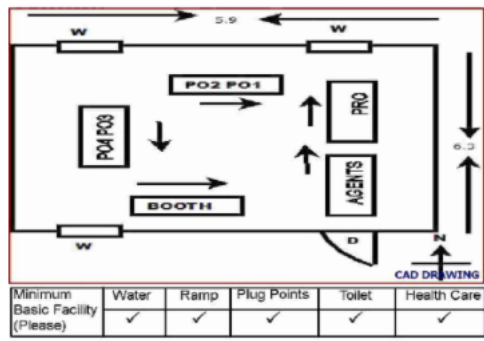

Google Map View

Polling Station Building Front View

ELEVATION

Polling Station Front View

Cad View

Key MAP View

1 பெயர் : அங்கப்பன் தந்தை பெயர்: காளிமுத்து வீட்டு எண் : 1 வயது : 65 பாலினம் : ஆண்	TCL1970136 Photo is available	2 பெயர் : அஞ்சம்மாள் கணவர் பெயர்: அங்கப்பன் வீட்டு எண் : 1 வயது : 52 பாலினம் : பெண்	TCL1992890 Photo is available	3 பெயர் : சிவக்குமார் தந்தை பெயர்: ஆறுமுகம் வீட்டு எண் : 1 வயது : 45 பாலினம் : ஆண்	LJX1788264 Photo is available
4 பெயர் : ஈஸ்வரநாதன் தந்தை பெயர்: பெரியசாமி வீட்டு எண் : 1 வயது : 25 பாலினம் : ஆண்	TCL1143486 Photo is available	5 பெயர் : சிவகாமி தந்தை பெயர்: துரைராஜ் வீட்டு எண் : 1 வயது : 25 பாலினம் : பெண்	TCL1970631 Photo is available	6 பெயர் : யோகபூர் தந்தை பெயர்: ரவி வீட்டு எண் : 1 வயது : 20 பாலினம் : பெண்	TCL2196418 Photo is available
7 பெயர் : கருப்புச்சாமி தந்தை பெயர்: அய்யாத்துரை வீட்டு எண் : 1/15 வயது : 31 பாலினம் : ஆண்	TCL2171155 Photo is available	8 பெயர் : முத்துராஜா தந்தை பெயர்: அய்யனார் வீட்டு எண் : 1/21 வயது : 26 பாலினம் : ஆண்	TCL2099075 Photo is available	9 பெயர் : மதீன பேகம் சா கணவர் பெயர்: ராவுத்தர் நைனா முகமது வீட்டு எண் : 1/32 வயது : 27 பாலினம் : பெண்	TCL2133551 Photo is available
10 பெயர் : பிரகாஷ் தந்தை பெயர்: மணிமுத்து வீட்டு எண் : 1/43 வயது : 25 பாலினம் : ஆண்	TCL2099059 Photo is available	11 பெயர் : பார்வதி கணவர் பெயர்: முத்துகணேசன் வீட்டு எண் : 1/47/1 வயது : 25 பாலினம் : பெண்	TCL2100758 Photo is available	12 பெயர் : பிரதிசுஷா தந்தை பெயர்: செல்வ சேகர் அந்தோணிசாமி வீட்டு எண் : 1/53 வயது : 20 பாலினம் : பெண்	TCL2180040 Photo is available
13 பெயர் : ஜெகஜுவதாரணி ஜெகநாதன் தந்தை பெயர்: ஜெகநாதன் வீட்டு எண் : 1/61ஏ வயது : 22 பாலினம் : பெண்	TCL2132710 Photo is available	14 பெயர் : மணிகண்டன் தந்தை பெயர்: பச்சைமுத்து வீட்டு எண் : 1-75A வயது : 33 பாலினம் : ஆண்	TCL0637660 Photo is available	15 பெயர் : ராஜாமணி கணவர் பெயர்: கட்டையன் வீட்டு எண் : 1-106 வயது : 67 பாலினம் : பெண்	LJX3358231 Photo is available
16 பெயர் : பழனியப்பன் தந்தை பெயர்: பெரியசாமி வீட்டு எண் : 1/147 வயது : 54 பாலினம் : ஆண்	XSS0679423 Photo is available	17 பெயர் : சிவபாலன் தந்தை பெயர்: கருப்பையா வீட்டு எண் : 1/191 வயது : 24 பாலினம் : ஆண்	TCL2076156 Photo is available	18 பெயர் : சிரின் சாபிரா கணவர் பெயர்: முகமது ஆஷிக் வீட்டு எண் : 1/196 வயது : 21 பாலினம் : பெண்	TCL2155455 Photo is available
19 பெயர் : ராசம்மாள் கணவர் பெயர்: சுந்தர்ராஜ் வீட்டு எண் : 1F வயது : 60 பாலினம் : பெண்	LJX1799394 Photo is available	20 பெயர் : ராக்கம்மாள் கணவர் பெயர்: காளிமுத்து வீட்டு எண் : 1F வயது : 45 பாலினம் : பெண்	LJX3358256 Photo is available	21 பெயர் : பானு தந்தை பெயர்: முத்து வீட்டு எண் : 2 வயது : 20 பாலினம் : பெண்	TCL2108595 Photo is available
22 பெயர் : தூண்டியய்யா தந்தை பெயர்: காளிமுத்து வீட்டு எண் : 2-8 வயது : 48 பாலினம் : ஆண்	TCL1914282 Photo is available	23 பெயர் : பஞ்சவர்ணம் கணவர் பெயர்: தூண்டியய்யா வீட்டு எண் : 2-8 வயது : 46 பாலினம் : பெண்	TCL1914340 Photo is available	24 பெயர் : வெற்றிச்செல்வன் தந்தை பெயர்: முருகையா வீட்டு எண் : 2/15 வயது : 30 பாலினம் : ஆண்	TCL1092154 Photo is available
25 பெயர் : சத்தியராஜ் ஆப்புநாதன் தந்தை பெயர்: ஆப்புநாதன் வீட்டு எண் : 2/18 வயது : 34 பாலினம் : ஆண்	TCL2255370 Photo is available	26 பெயர் : சாந்தி தந்தை பெயர்: சோணமுத்து வீட்டு எண் : 2/18 வயது : 28 பாலினம் : பெண்	TCL1093350 Photo is available	27 பெயர் : ஆனந்தவள்ளி கணவர் பெயர்: பெருமாள் வீட்டு எண் : 2-37 வயது : 24 பாலினம் : பெண்	TCL1914423 Photo is available
28 பெயர் : பிரியாங்க தேவி தந்தை பெயர்: முருகன் வீட்டு எண் : 2/38- வயது : 25 பாலினம் : பெண்	TCL1958289 Photo is available	29 பெயர் : ராமஜெயம் கணவர் பெயர்: பரமசிவம் வீட்டு எண் : 2-100A வயது : 58 பாலினம் : பெண்	TCL0049452 Photo is available	30 பெயர் : சந்திரா முத்துக்குமார் கணவர் பெயர்: முத்துக்குமார் வீட்டு எண் : 2/129 வயது : 42 பாலினம் : பெண்	TCL2163616 Photo is available