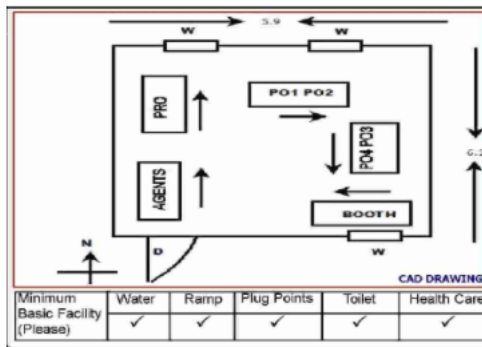

Google Map View

Polling Station Building Front View

Polling Station Front View

Cad View

Key MAP View

சட்டமன்றத் தொகுதியின் எண் மற்றும் பெயர் : 183-அறந்தாங்கி பிரிவு எண் மற்றும் பெயர் 1-புண்ணியவயல் (வ.கி) புண்ணியவயல் (ஊ), வார்டு-1 பண்ணியூர்