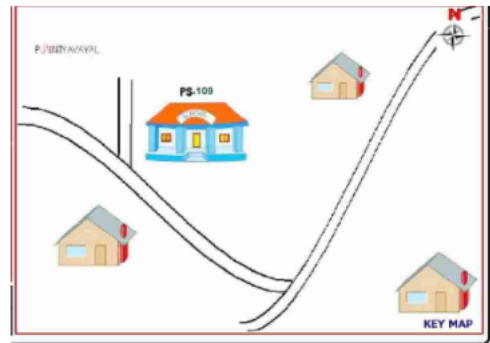

Google Map View

Polling Station Building Front View

Polling Station Front View

Cad View

Key MAP View

சட்டமன்றத் தொகுதியின் எண் மற்றும் பெயர் : 183-அறந்தாங்கி பிரிவு எண் மற்றும் பெயர் 1-புண்ணியவயல் (வ.கி) புண்ணியவயல் (ஊ), வார்டு-1 பண்ணியூர்