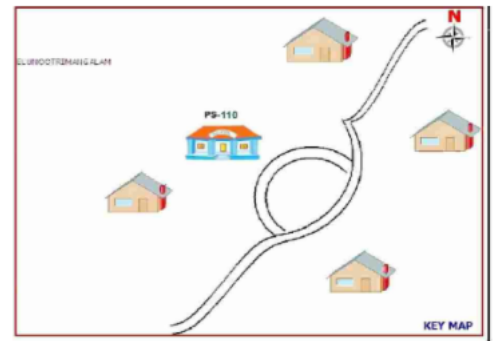

கையொப்பம்

Nazri Naksha

Google Map View

Polling Station Building Front View

Polling Station Front View

Cad View

Key MAP View

|    |            |  |                    |    |            |  |                    |    |            |   |                    |
|----|------------|--|--------------------|----|------------|--|--------------------|----|------------|---|--------------------|
| 1  | LJX2723385 | பெயர் : கணேசன்<br>தந்தை பெயர்: ராக்கப்பன்<br>வீட்டு எண் : 1<br>வயது : 57 பாலினம் : ஆண்           | Photo is available | 2  | LJX2723401 | பெயர் : வெற்றிவேலன்<br>தந்தை பெயர்: ராக்கப்பன்<br>வீட்டு எண் : 1<br>வயது : 53 பாலினம் : ஆண்                            | Photo is available | 3  | LJX3444130 | பெயர் : இளங்கோவன்<br>தந்தை பெயர்: ராக்கப்பன்<br>வீட்டு எண் : 1<br>வயது : 52 பாலினம் : ஆண்           | Photo is available |
| 4  | TCL0548628 | பெயர் : கார்த்திகேயன்<br>தந்தை பெயர்: செல்லமுத்து<br>வீட்டு எண் : 1<br>வயது : 33 பாலினம் : ஆண்   | Photo is available | 5  | TCL0733493 | பெயர் : பார்த்திபன்<br>தந்தை பெயர்: ராசப்பன்<br>வீட்டு எண் : 1<br>வயது : 30 பாலினம் : ஆண்                              | Photo is available | 6  | TCL0733568 | பெயர் : ராமலிங்கசிவா<br>தந்தை பெயர்: முருகையா<br>வீட்டு எண் : 1-100<br>வயது : 30 பாலினம் : ஆண்      | Photo is available |
| 7  | LJX3510963 | பெயர் : சசிக்குமார்<br>தந்தை பெயர்: காத்தமுத்து<br>வீட்டு எண் : 1-104<br>வயது : 39 பாலினம் : ஆண் | Photo is available | 8  | TCL0733535 | பெயர் : சசிகலா<br>கணவர் பெயர்: காத்தமுத்து<br>வீட்டு எண் : 1-104<br>வயது : 36 பாலினம் : பெண்                           | Photo is available | 9  | TCL1064757 | பெயர் : தனலெட்சுமி<br>கணவர் பெயர்: சுரேஷ்<br>வீட்டு எண் : 1/104<br>வயது : 36 பாலினம் : பெண்         | Photo is available |
| 10 | TCL2033348 | பெயர் : கௌசல்யா<br>கணவர் பெயர்: சசிக்குமார்<br>வீட்டு எண் : 1-104<br>வயது : 24 பாலினம் : பெண்    | Photo is available | 11 | TCL1940238 | பெயர் : சஹானா<br>தந்தை பெயர்: மாரிமுத்து<br>வீட்டு எண் : 1<br>வயது : 24 பாலினம் : பெண்                                 | Photo is available | 12 | TCL2252625 | பெயர் : கலையரசி சுப்பையா<br>தந்தை பெயர்: சுப்பையா<br>வீட்டு எண் : 1/347<br>வயது : 19 பாலினம் : பெண் | Photo is available |
| 13 | TCL1848027 | பெயர் : வடுவம்மாள்<br>கணவர் பெயர்: காளிமுத்து<br>வீட்டு எண் : 2<br>வயது : 70 பாலினம் : பெண்      | Photo is available | 14 | TCL1848134 | பெயர் : பாலசுப்பிரமணி<br>தந்தை பெயர்: மாரியப்பன்<br>வீட்டு எண் : 2<br>வயது : 65 பாலினம் : ஆண்                          | Photo is available | 15 | TCL1847995 | பெயர் : பாலா<br>கணவர் பெயர்: கணேசன்<br>வீட்டு எண் : 2<br>வயது : 43 பாலினம் : பெண்                   | Photo is available |
| 16 | TCL1848076 | பெயர் : லெட்சுமி<br>கணவர் பெயர்: முருகானந்தம்<br>வீட்டு எண் : 2<br>வயது : 34 பாலினம் : பெண்      | Photo is available | 17 | TCL1848043 | பெயர் : வினோதினி<br>கணவர் பெயர்: அறிவழகன்<br>வீட்டு எண் : 2<br>வயது : 28 பாலினம் : பெண்                                | Photo is available | 18 | TCL1848159 | பெயர் : பார்த்தீபன்<br>தந்தை பெயர்: அரங்குவளன்<br>வீட்டு எண் : 2<br>வயது : 27 பாலினம் : ஆண்         | Photo is available |
| 19 | TCL1848241 | பெயர் : காளிமுத்து<br>தந்தை பெயர்: ஆறுமுகம்<br>வீட்டு எண் : 2<br>வயது : 24 பாலினம் : ஆண்         | Photo is available | 20 | TCL1848225 | பெயர் : ஹரிவெங்கடேஷ்<br>தந்தை பெயர்: முருகையா<br>வீட்டு எண் : 2<br>வயது : 24 பாலினம் : ஆண்                             | Photo is available | 21 | TCL0548644 | பெயர் : ராஜா<br>தந்தை பெயர்: முதலி<br>வீட்டு எண் : 2-1<br>வயது : 35 பாலினம் : ஆண்                   | Photo is available |
| 22 | TCL0548636 | பெயர் : சேட்<br>தந்தை பெயர்: முதலி<br>வீட்டு எண் : 2-1<br>வயது : 33 பாலினம் : ஆண்                | Photo is available | 23 | TCL2057461 | பெயர் : அம்பிகா வெற்றிவேலன்<br>கணவர் பெயர்: வெற்றிவேலன்<br>வெற்றிவேலன்<br>வீட்டு எண் : 2/2<br>வயது : 40 பாலினம் : பெண் | Photo is available | 24 | TCL1030089 | பெயர் : அமலா<br>தந்தை பெயர்: மகாலிங்கம்<br>வீட்டு எண் : 2-5<br>வயது : 33 பாலினம் : பெண்             | Photo is available |
| 25 | TCL1847763 | பெயர் : மணிபாலா<br>தந்தை பெயர்: குமார்<br>வீட்டு எண் : 2-5<br>வயது : 26 பாலினம் : பெண்           | Photo is available | 26 | LJX2723054 | பெயர் : கணேசன்<br>தந்தை பெயர்: திருநாவுக்கரசு<br>வீட்டு எண் : 2-6A<br>வயது : 69 பாலினம் : ஆண்                          | Photo is available | 27 | TCL1970128 | பெயர் : ஈஸ்வரி<br>கணவர் பெயர்: ரவிசந்திரன்<br>வீட்டு எண் : 2/6ஏ<br>வயது : 40 பாலினம் : பெண்         | Photo is available |
| 28 | TCL0799411 | பெயர் : சுப்பிரமணியன்<br>தந்தை பெயர்: முத்து<br>வீட்டு எண் : 2-7<br>வயது : 58 பாலினம் : ஆண்      | Photo is available | 29 | TCL0799429 | பெயர் : விஜயகாந்த்<br>தந்தை பெயர்: சுப்பிரமணியன்<br>வீட்டு எண் : 2-7<br>வயது : 39 பாலினம் : ஆண்                        | Photo is available | 30 | TCL0196980 | பெயர் : முத்துலெட்சுமி<br>தாயின் பெயர்: தமிழரசி<br>வீட்டு எண் : 2-7<br>வயது : 36 பாலினம் : பெண்     | Photo is available |