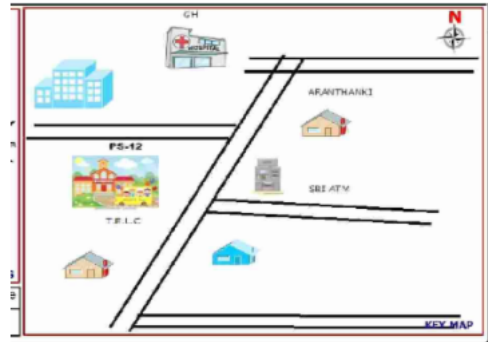

Google Map View

Polling Station Building Front View

Polling Station Front View

Cad View

Key MAP View

சட்டமன்றத் தொகுதியின் எண் மற்றும் பெயர் : 183-அறந்தாங்கி பிரிவு எண் மற்றும் பெயர் 1-அறந்தாங்கி (ந), வார்டு-3 எழில்நகர் 7ம்தெரு