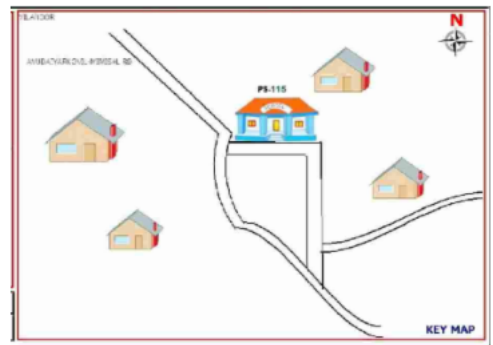

கையொப்பம்

Nazri Naksha

Google Map View

Polling Station Building Front View

Polling Station Front View

Cad View

Key MAP View

|   |            |   |            |  |            |
|---|------------|---|------------|--|------------|
| 1<br>பெயர் : சின்னப்பா<br>தந்தை பெயர்: பெரியையா<br>வீட்டு எண் : 1<br>வயது : 83 பாலினம் : ஆண்<br>Photo is available            | LJX3329174 | 2<br>பெயர் : சவுந்திரவள்ளி<br>கணவர் பெயர்: சின்னப்பா<br>வீட்டு எண் : 1<br>வயது : 63 பாலினம் : பெண்<br>Photo is available    | LJX3329182 | 3<br>பெயர் : பானுமதி<br>கணவர் பெயர்: இராமு<br>வீட்டு எண் : 1<br>வயது : 55 பாலினம் : பெண்<br>Photo is available                 | TCL1445592 |
| 4<br>பெயர் : கற்பகம்<br>கணவர் பெயர்: சோமசுந்தரம்<br>வீட்டு எண் : 1<br>வயது : 51 பாலினம் : பெண்<br>Photo is available          | TCL1031244 | S 5<br>பெயர் : நாகராஜன்<br>தந்தை பெயர்: சுப்பையா<br>வீட்டு எண் : 1-35<br>வயது : 55 பாலினம் : ஆண்<br>DELETED                 | TCL0198036 | 6<br>பெயர் : ராஜேந்திரன்<br>தந்தை பெயர்: ஆறுமுகம்<br>வீட்டு எண் : 1-36<br>வயது : 39 பாலினம் : ஆண்<br>Photo is available        | TCL0198259 |
| 7<br>பெயர் : விக்னேஸ்வரன்<br>தந்தை பெயர்: முருகேசன்<br>வீட்டு எண் : 1-47<br>வயது : 30 பாலினம் : ஆண்<br>Photo is available     | TCL0734608 | 8<br>பெயர் : சுப்பையா<br>தந்தை பெயர்: சுப்பையா<br>வீட்டு எண் : 1-53<br>வயது : 70 பாலினம் : ஆண்<br>Photo is available        | TCL0198358 | 9<br>பெயர் : முத்தமிழ்செல்வன்<br>தந்தை பெயர்: சுப்பையா<br>வீட்டு எண் : 1-53<br>வயது : 36 பாலினம் : ஆண்<br>Photo is available   | TCL0197962 |
| 10<br>பெயர் : அருண்குமார்<br>தந்தை பெயர்: முத்துகுமார்<br>வீட்டு எண் : 1/59<br>வயது : 25 பாலினம் : ஆண்<br>Photo is available  | TCL1126762 | 11<br>பெயர் : ரஞ்சிதா<br>தந்தை பெயர்: கருப்பையா<br>வீட்டு எண் : 1-122-A<br>வயது : 31 பாலினம் : பெண்<br>Photo is available   | TCL0549550 | 12<br>பெயர் : செல்வராணி<br>கணவர் பெயர்: வெள்ளைச்சாமி<br>வீட்டு எண் : 1-139<br>வயது : 46 பாலினம் : பெண்<br>Photo is available   | TCL0549634 |
| 13<br>பெயர் : சந்திரா<br>கணவர் பெயர்: சண்முகசுந்தரம்<br>வீட்டு எண் : 2<br>வயது : 71 பாலினம் : பெண்<br>Photo is available      | TCL1445600 | 14<br>பெயர் : பாண்டியன்<br>தந்தை பெயர்: சண்முகசுந்தரம்<br>வீட்டு எண் : 2<br>வயது : 53 பாலினம் : ஆண்<br>Photo is available   | TCL1445618 | S 15<br>பெயர் : சென்பகராஜன்<br>தந்தை பெயர்: சுப்பையா<br>வீட்டு எண் : 3-56<br>வயது : 33 பாலினம் : ஆண்<br>DELETED                | TCL0639765 |
| 16<br>பெயர் : லெட்சுமணன்<br>தந்தை பெயர்: சுப்பையா<br>வீட்டு எண் : 3-56<br>வயது : 31 பாலினம் : ஆண்<br>Photo is available       | TCL0639773 | 17<br>பெயர் : செந்தில்குமார்<br>தந்தை பெயர்: சின்னப்பா<br>வீட்டு எண் : 4-9<br>வயது : 47 பாலினம் : ஆண்<br>Photo is available | TCL0351395 | 18<br>பெயர் : கவிச்சித்ரா<br>கணவர் பெயர்: செந்தில்குமார்<br>வீட்டு எண் : 4-9<br>வயது : 33 பாலினம் : பெண்<br>Photo is available | TCL0549642 |
| 19<br>பெயர் : சண்முகநாதன்<br>தந்தை பெயர்: சுப்பிரமணியன்<br>வீட்டு எண் : 4-10<br>வயது : 38 பாலினம் : ஆண்<br>Photo is available | TCL0198499 | 20<br>பெயர் : சகுந்தலா<br>கணவர் பெயர்: செல்வகணபதி<br>வீட்டு எண் : 4-22<br>வயது : 47 பாலினம் : பெண்<br>Photo is available    | TCL0198580 | 21<br>பெயர் : பழனிசாமி<br>தந்தை பெயர்: முத்துத்துரை<br>வீட்டு எண் : 4-24<br>வயது : 39 பாலினம் : ஆண்<br>Photo is available      | TCL0734533 |
| 22<br>பெயர் : முத்துமாணிக்கம்<br>தந்தை பெயர்: சோலை<br>வீட்டு எண் : 4-28<br>வயது : 30 பாலினம் : ஆண்<br>Photo is available      | TCL0977579 | 23<br>பெயர் : இளையராஜா<br>தந்தை பெயர்: கணேசன்<br>வீட்டு எண் : 4-29<br>வயது : 34 பாலினம் : ஆண்<br>Photo is available         | TCL0734525 | 24<br>பெயர் : மகாலிங்கம்<br>தந்தை பெயர்: மருதன்<br>வீட்டு எண் : 4-30<br>வயது : 42 பாலினம் : ஆண்<br>Photo is available          | TCL0198168 |
| 25<br>பெயர் : பாப்பாத்தி<br>கணவர் பெயர்: ராமச்சந்திரன்<br>வீட்டு எண் : 4-31<br>வயது : 48 பாலினம் : பெண்<br>Photo is available | TCL0963603 | 26<br>பெயர் : பழனிச்சாமி<br>தந்தை பெயர்: ஜெயராஜ்<br>வீட்டு எண் : 4-31<br>வயது : 45 பாலினம் : ஆண்<br>Photo is available      | TCL0977611 | #2 27<br>பெயர் : ராஜா<br>தந்தை பெயர்: நடராஜன்<br>வீட்டு எண் : 4-35<br>வயது : 40 பாலினம் : ஆண்<br>Photo is available            | TCL0198176 |
| 28<br>பெயர் : நித்யா<br>தந்தை பெயர்: அந்தேதாணிசாமி<br>வீட்டு எண் : 4-35A<br>வயது : 32 பாலினம் : பெண்<br>Photo is available    | TCL1445626 | 29<br>பெயர் : ரஞ்சித்<br>தந்தை பெயர்: சோனமுத்து<br>வீட்டு எண் : 4-43<br>வயது : 27 பாலினம் : ஆண்<br>Photo is available       | TCL1031509 | 30<br>பெயர் : பழனியம்மாள்<br>கணவர் பெயர்: சேகர்<br>வீட்டு எண் : 4-47<br>வயது : 42 பாலினம் : பெண்<br>Photo is available         | TCL0963629 |