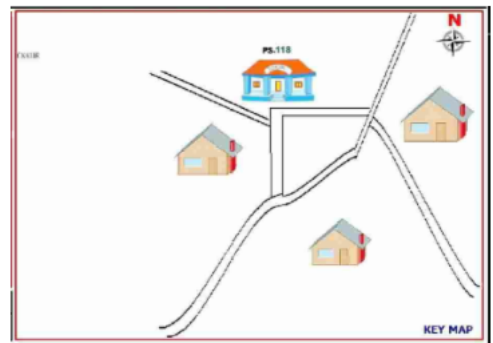

Cad View

Key MAP View