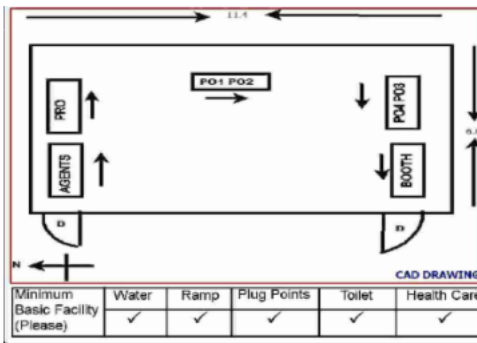

வாக்காளர் பதிவு அலுவலரின்
கையொப்பம்

Nazri Naksha

Google Map View

Polling Station Building Front View

Polling Station Front View

Cad View

Key MAP View

| | | | | | |
|--|------------|--|------------|---|------------|
| 1 பெயர் : வளர்மதி கணவர் பெயர்: பெரியகருப்பன் வீட்டு எண் : 1 வயது : 46 பாலினம் : பெண் Photo is available | TCL0641035 | 2 பெயர் : பாலசுப்பிரமணியன் தந்தை பெயர்: மாரிமுத்து வீட்டு எண் : 1-40 வயது : 25 பாலினம் : ஆண் Photo is available | TCL1852144 | 3 பெயர் : பழனிமுத்து கணவர் பெயர்: பழனி வீட்டு எண் : 03 வயது : 40 பாலினம் : பெண் Photo is available | TCL1970185 |
| 4 பெயர் : மாலதி கணவர் பெயர்: சுந்தரம் வீட்டு எண் : 3-12 வயது : 38 பாலினம் : பெண் Photo is available | TCL0396945 | 5 பெயர் : காளியம்மாள் கணவர் பெயர்: மருதமுத்து வீட்டு எண் : 3-21 வயது : 40 பாலினம் : பெண் Photo is available | TCL0268920 | 6 பெயர் : ஜெயா கணவர் பெயர்: பழனிக்குமார் வீட்டு எண் : 3-77 வயது : 44 பாலினம் : பெண் Photo is available | TCL0268912 |
| 7 பெயர் : இலக்கியா தந்தை பெயர்: மலையாண்டி வீட்டு எண் : 3/148 வயது : 25 பாலினம் : பெண் Photo is available | TCL1143338 | 8 பெயர் : சோமாத்நாள் கணவர் பெயர்: ஆறுமுகம் வீட்டு எண் : 4 வயது : 80 பாலினம் : பெண் Photo is available | TCL1460146 | 9 பெயர் : ரேவதி கணவர் பெயர்: அய்யனார் வீட்டு எண் : 4 வயது : 40 பாலினம் : பெண் Photo is available | TCL2038776 |
| 10 பெயர் : மதி தந்தை பெயர்: கருப்பையா வீட்டு எண் : 4/6 வயது : 44 பாலினம் : ஆண் Photo is available | TCL0268870 | 11 பெயர் : முருகானந்தம் தந்தை பெயர்: சுப்பையா வீட்டு எண் : 4-6 வயது : 40 பாலினம் : ஆண் Photo is available | TCL0268086 | 12 பெயர் : சுப்பிரமணியன் தந்தை பெயர்: கோபால் வீட்டு எண் : 4-7 வயது : 45 பாலினம் : ஆண் Photo is available | TCL0641423 |
| 13 பெயர் : கண்ணன் தந்தை பெயர்: முத்து வீட்டு எண் : 4-7 வயது : 37 பாலினம் : ஆண் Photo is available | TCL0268896 | 14 பெயர் : நதியா கணவர் பெயர்: சுப்பிரமணியன் வீட்டு எண் : 4-7 வயது : 36 பாலினம் : பெண் Photo is available | TCL0641415 | 15 பெயர் : கணேசன் தந்தை பெயர்: மாரிமுத்து வீட்டு எண் : 4-11 வயது : 37 பாலினம் : ஆண் Photo is available | TCL0898163 |
| 16 பெயர் : புவனேஸ்வரி கணவர் பெயர்: கணேசன் வீட்டு எண் : 4/11 வயது : 33 பாலினம் : பெண் Photo is available | TCL1969948 | 17 பெயர் : ரஞ்சித் தந்தை பெயர்: ஆறுமுகம் வீட்டு எண் : 4-11 வயது : 32 பாலினம் : ஆண் Photo is available | TCL0525659 | 18 பெயர் : முத்துக்குமாரராஜா தந்தை பெயர்: காசிநாதன் வீட்டு எண் : 4-13 வயது : 43 பாலினம் : ஆண் Photo is available | TCL0198952 |
| 19 பெயர் : மாலதி தந்தை பெயர்: முத்துக்குமாரராஜா வீட்டு எண் : 4-13-1 வயது : 45 பாலினம் : பெண் Photo is available | TCL0268904 | 20 பெயர் : பாலு தந்தை பெயர்: சந்திரன் வீட்டு எண் : 4-14 வயது : 45 பாலினம் : ஆண் Photo is available | TCL0641217 | 21 பெயர் : அஞ்சமுத்து கணவர் பெயர்: பாலு வீட்டு எண் : 4-14 வயது : 44 பாலினம் : பெண் Photo is available | TCL0641209 |
| 22 பெயர் : ரமேஷ் தந்தை பெயர்: பாலு வீட்டு எண் : 4/16 வயது : 37 பாலினம் : பெண் Photo is available | TCL1092717 | 23 பெயர் : ராஜேஷ்வரி -- கணவர் பெயர்: மதி வீட்டு எண் : 4-17 வயது : 41 பாலினம் : பெண் Photo is available | TCL0269092 | 24 பெயர் : சுப்பிரமணியன் தந்தை பெயர்: கருப்பையா வீட்டு எண் : 4-17 வயது : 41 பாலினம் : ஆண் Photo is available | TCL0268607 |
| 25 பெயர் : கற்பகம் கணவர் பெயர்: அழகுராஜா வீட்டு எண் : 4-18A வயது : 40 பாலினம் : பெண் Photo is available | TCL0268284 | 26 பெயர் : பிரபு தந்தை பெயர்: அய்யாக்கண்ணு வீட்டு எண் : 4-22 வயது : 40 பாலினம் : ஆண் Photo is available | TCL0898171 | 27 பெயர் : புவனேஸ்வரி பிரபு கணவர் பெயர்: பிரபு வீட்டு எண் : 4-22 வயது : 36 பாலினம் : பெண் Photo is available | TCL0898221 |
| 28 பெயர் : காளியம்மாள் கணவர் பெயர்: சுப்பையா வீட்டு எண் : 5 வயது : 65 பாலினம் : பெண் Photo is available | TCL1485465 | 29 பெயர் : காளியம்மாள் கணவர் பெயர்: துரை வீட்டு எண் : 5/92 வயது : 47 பாலினம் : பெண் Photo is available | TCL1069806 | 30 பெயர் : கார்த்திக் தந்தை பெயர்: துரை வீட்டு எண் : 5/92 வயது : 23 பாலினம் : ஆண் Photo is available | TCL1969278 |