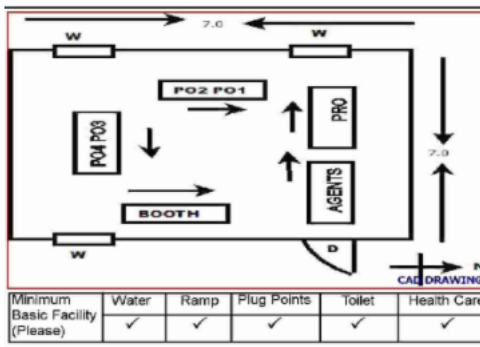

Google Map View

Polling Station Building Front View

Polling Station Front View

Cad View

Key MAP View

1 பெயர் : குப்பம்மாள் கணவர் பெயர் : சப்பானி வீட்டு எண் : 1 வயது : 35 பாலினம் : பெண் Photo is available	TCL1892496	2 பெயர் : கல்பனா தந்தை பெயர் : பாண்டியன் வீட்டு எண் : 1 வயது : 30 பாலினம் : பெண் Photo is available	TCL0977496	3 பெயர் : பத்மா ஸ்ரீ கணவர் பெயர் : சந்திரசேகரன் வீட்டு எண் : 1-8 வயது : 37 பாலினம் : பெண் Photo is available	TCL0848945
4 பெயர் : பீமாபேகம் கணவர் பெயர் : தாஜிதின் வீட்டு எண் : 1-15 வயது : 31 பாலினம் : பெண் Photo is available	TCL2032555	5 பெயர் : கலைமணி தந்தை பெயர் : நடேசன் வீட்டு எண் : 1-125 வயது : 62 பாலினம் : ஆண் Photo is available	TCL0735522	6 பெயர் : ஆசிகாபேகம் தந்தை பெயர் : நன்னப்பா வீட்டு எண் : 1-141 வயது : 23 பாலினம் : பெண் Photo is available	TCL2033272
7 பெயர் : ஷேக் அப்துல் காதிர் நன்னப்பா தந்தை பெயர் : நன்னப்பா நன்னப்பா வீட்டு எண் : 1/141 வயது : 21 பாலினம் : ஆண் Photo is available	TCL2063444	8 பெயர் : சேக் யூசுப் முகம்மது பாருக் தந்தை பெயர் : முகம்மது பாருக் வீட்டு எண் : 1/172 வயது : 22 பாலினம் : ஆண் Photo is available	TCL2063402	9 பெயர் : சுரேஷ் தந்தை பெயர் : சின்னத்தம்பி வீட்டு எண் : 1-208 வயது : 40 பாலினம் : ஆண் Photo is available	TCL0466250
10 பெயர் : சந்திரன் தந்தை பெயர் : சின்னத்தம்பி வீட்டு எண் : 2 வயது : 70 பாலினம் : ஆண் Photo is available	LJX3377009	11 பெயர் : புஷ்பம் கணவர் பெயர் : சந்திரன் வீட்டு எண் : 2 வயது : 66 பாலினம் : பெண் Photo is available	LJX3377017	12 பெயர் : சூமதி கணவர் பெயர் : பாக்கியராஜ் வீட்டு எண் : 2/99 வயது : 40 பாலினம் : பெண் Photo is available	XWO1024934
13 பெயர் : பாப்பா கணவர் பெயர் : மாணிக்கம் வீட்டு எண் : 3 வயது : 69 பாலினம் : பெண் Photo is available	TCL1457035	14 பெயர் : சரவணன் தந்தை பெயர் : மாணிக்கம் வீட்டு எண் : 3 வயது : 42 பாலினம் : ஆண் Photo is available	LJX3377041	15 பெயர் : வசந்தா தாயின் பெயர் : வசந்தா வீட்டு எண் : 3-19 வயது : 61 பாலினம் : பெண் Photo is available	TCL0466326
16 பெயர் : பழனியப்பன் இதரர் பெயர் : வீராபி வீட்டு எண் : 3-19 வயது : 43 பாலினம் : ஆண் Photo is available	TCL0551192	17 பெயர் : போதும்பொண்ணு கணவர் பெயர் : பழனியப்பன் வீட்டு எண் : 3-19 வயது : 39 பாலினம் : பெண் Photo is available	TCL0466292	18 பெயர் : திவ்யபாரதி கணவர் பெயர் : நடராஜன் வீட்டு எண் : 3/19 வயது : 29 பாலினம் : பெண் Photo is available	TCL1854108
19 பெயர் : கண்ணன் தந்தை பெயர் : காளிமுத்து வீட்டு எண் : 3-44 வயது : 38 பாலினம் : ஆண் Photo is available	TCL0116988	20 பெயர் : காந்திமதி கணவர் பெயர் : கந்தையா வீட்டு எண் : 4 வயது : 73 பாலினம் : பெண் Photo is available	TCL1457043	21 பெயர் : ரவிச்சந்திரன் தந்தை பெயர் : கந்தையா வீட்டு எண் : 4 வயது : 49 பாலினம் : ஆண் Photo is available	TCL1457050
22 பெயர் : பஞ்சவர்ணம் கணவர் பெயர் : காமராஜ் வீட்டு எண் : 4 வயது : 48 பாலினம் : பெண் Photo is available	LJX3377058	23 பெயர் : தரணிதரன் க தந்தை பெயர் : கனகசபை வீட்டு எண் : 4 வயது : 19 பாலினம் : ஆண் Photo is available	TCL2197432	24 பெயர் : சர்மிளா பீவி அப்துல் முனாப் கணவர் பெயர் : அப்துல் முனாப் வீட்டு எண் : 4/16டி வயது : 27 பாலினம் : பெண் Photo is available	TCL2159218
25 பெயர் : அக்பர் சக்ரவர்த்தி தந்தை பெயர் : சுல்தான் முஹம்தீன் வீட்டு எண் : 4/65 வயது : 48 பாலினம் : ஆண் Photo is available	TCL0963850	26 பெயர் : சாகுல் ஹமீது தந்தை பெயர் : அப்துல் அஜீஸ் வீட்டு எண் : 4-65 வயது : 31 பாலினம் : பெண் Photo is available	TCL0963868	27 பெயர் : நார்ஆயிசா கணவர் பெயர் : அக்பர்சக்கரவர்த்தி வீட்டு எண் : 4-65 வயது : 28 பாலினம் : பெண் Photo is available	TCL1033075
28 பெயர் : நார்முகமது தந்தை பெயர் : சே.அப்துல் அஜீஸ் வீட்டு எண் : 4-65 வயது : 26 பாலினம் : ஆண் Photo is available	TCL1075829	29 பெயர் : சண்முகநந்தன் தந்தை பெயர் : கணேசன் வீட்டு எண் : 4/74 வயது : 53 பாலினம் : ஆண் Photo is available	TCL1977305	30 பெயர் : பார்வதி தந்தை பெயர் : சண்முகானந்தன் வீட்டு எண் : 4/74 வயது : 21 பாலினம் : பெண் Photo is available	TCL2225068