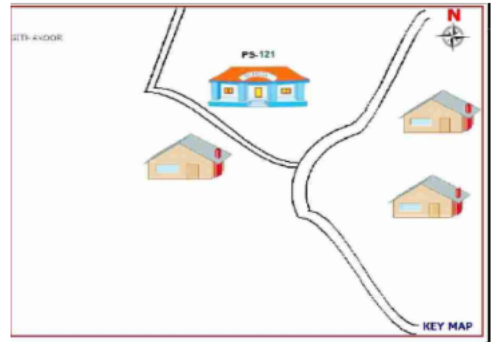

Key MAP View