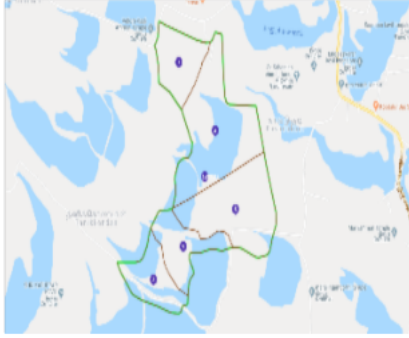

Nazri Naksha