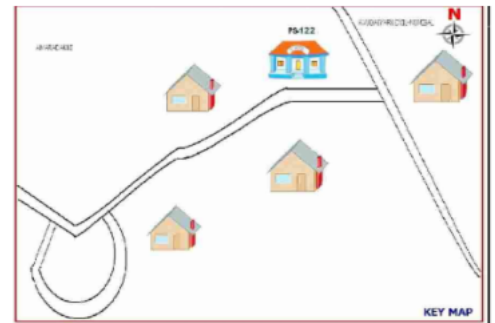

Key MAP View