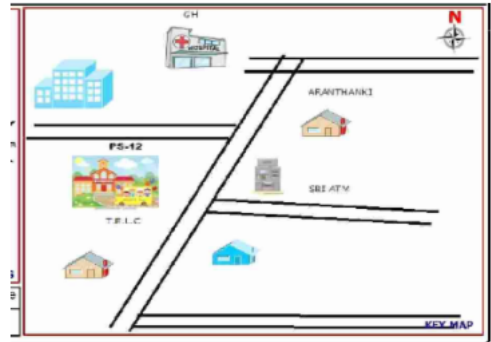

3. வாக்குச் சாவடியின் விவரங்கள்

<p>வாக்குச் சாவடியின் எண் மற்றும் பெயர் : 14 - வெஸ்ட்லி மெட்ரிக்லேஷன் மேல்நிலைப்பள்ளி தெற்கு பார்த்த வடக்கு கட்டிடம் கிழக்குப்பக்க மைய பகுதி, அறந்தாங்கி 614616</p> <p>வாக்குச் சாவடியின் முகவரி : வெஸ்ட்லி மெட்ரிக்லேஷன் மேல்நிலைப்பள்ளி தெற்கு பார்த்த வடக்கு கட்டிடம் கிழக்குப்பக்க மைய பகுதி, அறந்தாங்கி 614616</p>	<p style="text-align: center;">வாக்குச் சாவடியின் வகைப்பாடு (ஆண்/பெண்/பொது)</p>	<p style="text-align: center;">துணை வாக்குச் சாவடிகளின் எண்ணிக்கை :</p> <p style="text-align: center; font-size: 24px;">0</p>
---	--	--

Google Map View

Polling Station Building Front View

Polling Station Front View

Cad View

Key MAP View

சட்டமன்றத் தொகுதியின் எண் மற்றும் பெயர் : 183-அறந்தாங்கி
பிரிவு எண் மற்றும் பெயர் 1-அறந்தாங்கி (ந), வார்டு-3 எழில்நகர் 12ம்வீதி