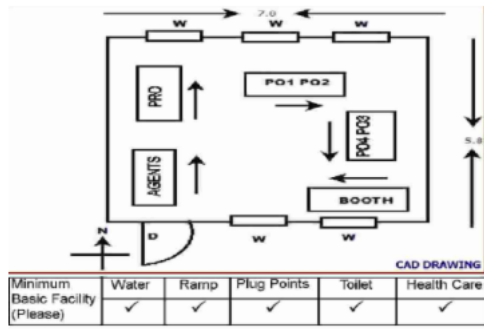

Cad View

Key MAP View