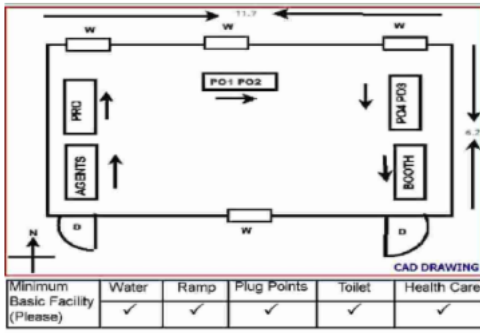

Google Map View

Polling Station Building Front View

Polling Station Front View

Cad View

Key MAP View

1 பெயர் : வசந்தகுமார் தந்தை பெயர்: காளிமுத்து வீட்டு எண் : 1 வயது : 37 பாலினம் : ஆண் Photo is available	TCL0200584	2 பெயர் : முத்து பிரியா தந்தை பெயர்: மணிவண்ணன் வீட்டு எண் : 1 வயது : 27 பாலினம் : பெண் Photo is available	TCL1856335	3 பெயர் : முத்தையா தந்தை பெயர்: முத்துக்கருப்பன் வீட்டு எண் : 1-1 வயது : 76 பாலினம் : ஆண் Photo is available	TCL1483635
4 பெயர் : அஞ்சம்மாள் கணவர் பெயர்: முத்தையா வீட்டு எண் : 1-1 வயது : 70 பாலினம் : பெண் Photo is available	TCL1483643	5 பெயர் : மணிவண்ணன் தந்தை பெயர்: முத்தையா வீட்டு எண் : 1-2 வயது : 50 பாலினம் : ஆண் Photo is available	LJX1950047	6 பெயர் : மலர் கணவர் பெயர்: மணிவண்ணன் வீட்டு எண் : 1-2 வயது : 47 பாலினம் : பெண் Photo is available	LJX3321619
7 பெயர் : திலகா கணவர் பெயர்: முத்துச்சாமி வீட்டு எண் : 1-2B வயது : 30 பாலினம் : பெண் Photo is available	TCL1004266	8 பெயர் : முத்துலெட்சுமி கணவர் பெயர்: கிருஷ்ணமூர்த்தி வீட்டு எண் : 1-3A வயது : 47 பாலினம் : பெண் Photo is available	TCL0398644	9 பெயர் : கங்கமுத்து தந்தை பெயர்: சுப்பையா வீட்டு எண் : 1-9E வயது : 30 பாலினம் : ஆண் Photo is available	TCL0644039
10 பெயர் : கருப்பையா இதரர் பெயர்: அமராவதி வீட்டு எண் : 1-22C வயது : 60 பாலினம் : ஆண் Photo is available	TCL0376988	11 பெயர் : பன்னீர்செல்வம் தந்தை பெயர்: சக்திவேல் வீட்டு எண் : 1-23A வயது : 51 பாலினம் : ஆண் Photo is available	TCL0200279	12 பெயர் : இளையராஜா தந்தை பெயர்: அழகு ஆசாரி வீட்டு எண் : 1-26A வயது : 41 பாலினம் : ஆண் Photo is available	TCL0200295
13 பெயர் : பாண்டியம்மாள் கணவர் பெயர்: பழனிசுமார் வீட்டு எண் : 1-37F வயது : 31 பாலினம் : பெண் Photo is available	TCL1034206	14 பெயர் : ராமநாயகம் தந்தை பெயர்: மணிவண்ணன் வீட்டு எண் : 1-38 வயது : 34 பாலினம் : ஆண் Photo is available	TCL0644021	15 பெயர் : சின்னப்பா தந்தை பெயர்: வெள்ளைச்சாமி வீட்டு எண் : 1-38G வயது : 66 பாலினம் : ஆண் Photo is available	TCL0200378
16 பெயர் : காளீஸ்வரி கணவர் பெயர்: காளியப்பன் (எ) ராமையா வீட்டு எண் : 1-46 வயது : 37 பாலினம் : பெண் Photo is available	TCL0200121	17 பெயர் : காளிமுத்து தந்தை பெயர்: முத்தையா வீட்டு எண் : 1-52 வயது : 48 பாலினம் : ஆண் Photo is available	TCL0398651	18 பெயர் : ராதிகா கணவர் பெயர்: காளிமுத்து வீட்டு எண் : 1-52 வயது : 44 பாலினம் : பெண் Photo is available	TCL0398750
19 பெயர் : முத்துக் குமரசன் தந்தை பெயர்: ரெங்கசாமி வீட்டு எண் : 1-67 வயது : 30 பாலினம் : ஆண் Photo is available	TCL0801340	20 பெயர் : பாத்திமாமேரி கணவர் பெயர்: அருள்தாஸ் வீட்டு எண் : 1-76 வயது : 51 பாலினம் : பெண் Photo is available	TCL0200626	21 பெயர் : அருள் தாஸ் தந்தை பெயர்: சந்தானம் வீட்டு எண் : 1-76 வயது : 51 பாலினம் : ஆண் Photo is available	TCL0644245
22 பெயர் : லூக்காஸ் தந்தை பெயர்: சந்தனம் வீட்டு எண் : 1-76 வயது : 41 பாலினம் : ஆண் Photo is available	TCL0200642	23 பெயர் : ஞான சுமித்ரா தந்தை பெயர்: அருள்தாஸ் வீட்டு எண் : 1. 76 வயது : 25 பாலினம் : பெண் Photo is available	TCL1885037	24 பெயர் : ஜான் பீட்டர் தந்தை பெயர்: அலங்காரம் வீட்டு எண் : 1-76B வயது : 33 பாலினம் : ஆண் Photo is available	TCL0643890
25 பெயர் : காளியம்மாள் கணவர் பெயர்: கருப்பையா வீட்டு எண் : 1-79 வயது : 56 பாலினம் : பெண் Photo is available	TCL0644088	26 பெயர் : மரிய பாத்திமா தேவிகா கணவர் பெயர்: கணேசன் வீட்டு எண் : 1-79A வயது : 36 பாலினம் : பெண் Photo is available	TCL0398669	27 பெயர் : கௌதமன் தந்தை பெயர்: கருப்பையா வீட்டு எண் : 1-81 வயது : 31 பாலினம் : ஆண் Photo is available	TCL0643916
28 பெயர் : குமாரராஜா தந்தை பெயர்: பழனிச்சாமி வீட்டு எண் : 1-88-B வயது : 32 பாலினம் : ஆண் Photo is available	TCL0801282	29 பெயர் : அஜித் தந்தை பெயர்: காளிமுத்து வீட்டு எண் : 1-90A வயது : 30 பாலினம் : ஆண் Photo is available	TCL0644104	30 பெயர் : சரத்குமார் தந்தை பெயர்: காளிமுத்தன் வீட்டு எண் : 1-90-A வயது : 29 பாலினம் : ஆண் Photo is available	TCL0801357