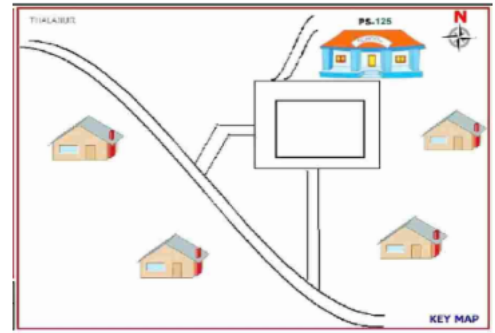

Cad View

Key MAP View