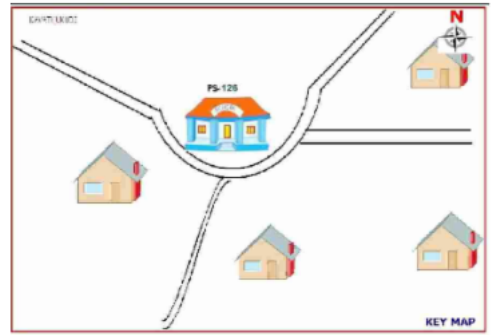

Cad View

Key MAP View