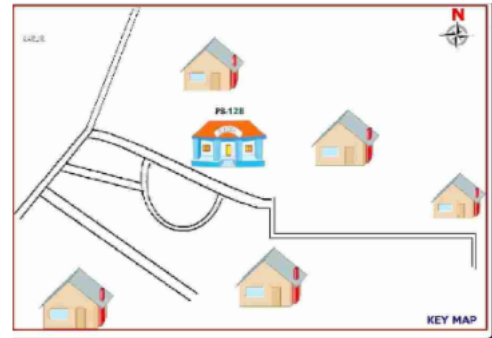

Key MAP View