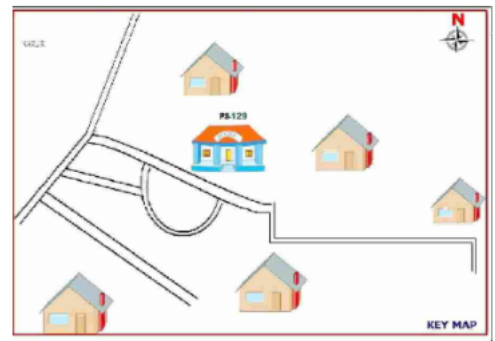

Cad View

Key MAP View