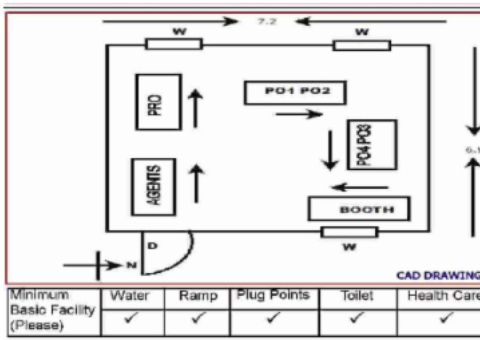

Google Map View

Polling Station Building Front View

Polling Station Front View

Cad View

Key MAP View

சட்டமன்றத் தொகுதியின் எண் மற்றும் பெயர் : 183-அறந்தாங்கி பிரிவு எண் மற்றும் பெயர் 1-கருர் (வ.கி) கருர் (ஊ) , வார்டு-1 கருர்