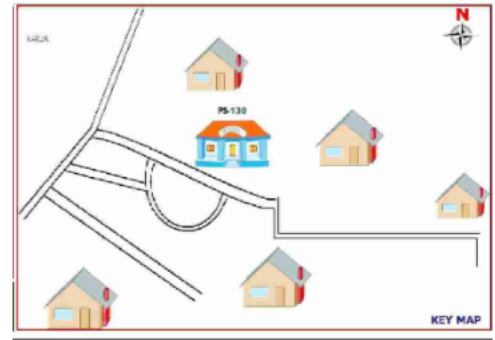

Google Map View

Polling Station Building Front View

Polling Station Front View

Cad View

Key MAP View

சட்டமன்றத் தொகுதியின் எண் மற்றும் பெயர் : 183-அறந்தாங்கி பிரிவு எண் மற்றும் பெயர் 1-கருர் (வ.கி) கருர் (ஊ) , வார்டு-1 கருர்