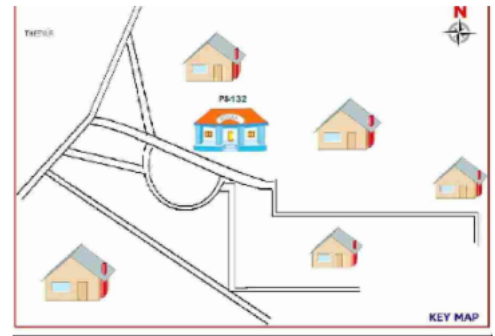

Cad View

Key MAP View