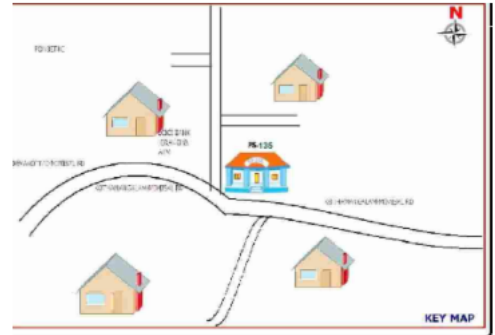

Key MAP View