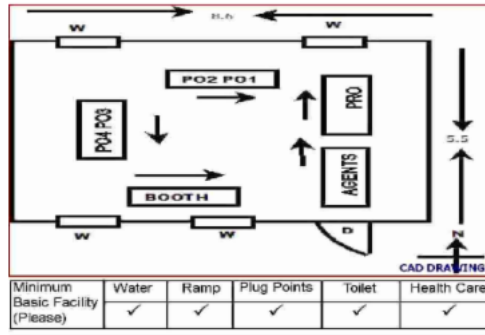

Google Map View

Polling Station Building Front View

Polling Station Front View

Cad View

Key MAP View

1 பெயர் : மகேஸ்வரி தந்தை பெயர்: ராஜேந்திரன் வீட்டு எண் : 1 வயது : 32 பாலினம் : பெண் Photo is available	TCL0647750	2 பெயர் : சுப்பிரமணியன் தந்தை பெயர்: குப்பு வீட்டு எண் : 1-1 வயது : 38 பாலினம் : ஆண் Photo is available	TCL0941328	3 பெயர் : உதயம் தந்தை பெயர்: கருப்பையா வீட்டு எண் : 1/3 வயது : 27 பாலினம் : ஆண் Photo is available	TCL1967678
4 பெயர் : செல்லமுத்து ரா தந்தை பெயர்: ராமு வீட்டு எண் : 1-3B வயது : 28 பாலினம் : ஆண் Photo is available	TCL0941260	5 பெயர் : சதீஸ்குமார் தந்தை பெயர்: ராமு வீட்டு எண் : 1-3-B வயது : 32 பாலினம் : ஆண் Photo is available	TCL0647560	6 பெயர் : படிக்காசு தந்தை பெயர்: ராமு வீட்டு எண் : 1-3-B வயது : 32 பாலினம் : ஆண் Photo is available	TCL0647578
7 பெயர் : மீரா முகைதீன் தந்தை பெயர்: முகமது சரிபு வீட்டு எண் : 1-4 வயது : 55 பாலினம் : ஆண் Photo is available	TCL0273029	8 பெயர் : சேகம்மாள் கணவர் பெயர்: அப்பாஸ் வீட்டு எண் : 1-9 வயது : 45 பாலினம் : பெண் Photo is available	TCL0272955	9 பெயர் : மீராஜா தந்தை பெயர்: சம்சுதீன் வீட்டு எண் : 1-9 வயது : 42 பாலினம் : ஆண் Photo is available	TCL0555656
10 பெயர் : அப்துல்லாஹ் தந்தை பெயர்: சம்சுதீன் வீட்டு எண் : 1-9 வயது : 40 பாலினம் : ஆண் Photo is available	TCL0272989	11 பெயர் : அஜ்மீர் தந்தை பெயர்: சம்சுதீன் வீட்டு எண் : 1-9 வயது : 38 பாலினம் : ஆண் Photo is available	TCL0273003	12 பெயர் : ஜியாவுதீன் அ தந்தை பெயர்: அப்பாஸ் வீட்டு எண் : 1/9 வயது : 21 பாலினம் : ஆண் Photo is available	TCL2271120
13 பெயர் : பாத்திமாகனி கணவர் பெயர்: முத்து மீரா வீட்டு எண் : 1-10 வயது : 48 பாலினம் : பெண் Photo is available	TCL0272963	14 பெயர் : நல்ல முகமது தந்தை பெயர்: நாசூர்கனி வீட்டு எண் : 1-11 வயது : 32 பாலினம் : ஆண் Photo is available	TCL0802355	15 பெயர் : பாண்டியராஜன் தந்தை பெயர்: சுப்பையா வீட்டு எண் : 1/13 வயது : 62 பாலினம் : ஆண் Photo is available	TCL2062230
16 பெயர் : பிரேம்நாத் தாயின் பெயர்: தமிழரசி வீட்டு எண் : 1-13 வயது : 29 பாலினம் : ஆண் Photo is available	TCL0901330	17 பெயர் : ரசீதா கணவர் பெயர்: மீரா முகைதீன் வீட்டு எண் : 1-14 வயது : 48 பாலினம் : பெண் Photo is available	TCL0202762	18 பெயர் : முகமது அலாருதீன் தந்தை பெயர்: முஹமது அனிபா வீட்டு எண் : 1-14 வயது : 28 பாலினம் : ஆண் Photo is available	TCL0941294
19 பெயர் : முஹமத் ஆஷிக் தந்தை பெயர்: முஹமத் ஆணீபா வீட்டு எண் : 1/14 வயது : 27 பாலினம் : ஆண் Photo is available	TCL1967710	20 பெயர் : முகமது சலீம் தந்தை பெயர்: மீரா முகைதீன் வீட்டு எண் : 1/14 (1) வயது : 23 பாலினம் : ஆண் Photo is available	TCL2036937	21 பெயர் : பாண்டி தந்தை பெயர்: ராமு வீட்டு எண் : 1-15A வயது : 48 பாலினம் : ஆண் Photo is available	TCL0355743
22 பெயர் : ஜோதிலெட்சுமி கணவர் பெயர்: பாண்டி வீட்டு எண் : 1-15A வயது : 42 பாலினம் : பெண் Photo is available	TCL0355826	23 பெயர் : யாடவ கண்ணன் ஏம தந்தை பெயர்: மகாலிங்கம் லிங்கம் வீட்டு எண் : 1/18ஏ வயது : 20 பாலினம் : ஆண் Photo is available	TCL2143964	24 பெயர் : துரை தந்தை பெயர்: மாரிமுத்து வீட்டு எண் : 1-23 வயது : 32 பாலினம் : ஆண் Photo is available	TCL0555623
25 பெயர் : பிரியதர்ஷினி து பிரியதர்ஷினி து கணவர் பெயர்: துரை மா துரை மா வீட்டு எண் : 1/23 வயது : 21 பாலினம் : பெண் Photo is available	TCL2188704	26 பெயர் : தர்மலிங்கம் தந்தை பெயர்: சின்னப்பன் வீட்டு எண் : 1-24 வயது : 69 பாலினம் : ஆண் Photo is available	TCL0355784	27 பெயர் : லெட்சுமணன் தந்தை பெயர்: தருமன் வீட்டு எண் : 1-24 வயது : 40 பாலினம் : ஆண் Photo is available	TCL0273250
28 பெயர் : ராஜேஷ்வரி கணவர் பெயர்: கருப்பையா வீட்டு எண் : 1-24C வயது : 39 பாலினம் : பெண் Photo is available	TCL1036037	29 பெயர் : அஜீஸ் முகமது தந்தை பெயர்: நைனா முகமது வீட்டு எண் : 1-26 வயது : 39 பாலினம் : ஆண் Photo is available	TCL0941286	30 பெயர் : அய்யனார் தந்தை பெயர்: பிச்சை வீட்டு எண் : 1-26A வயது : 42 பாலினம் : ஆண் Photo is available	TCL0555607