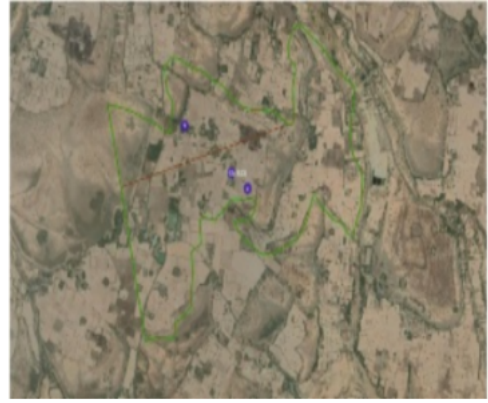

Google Map View