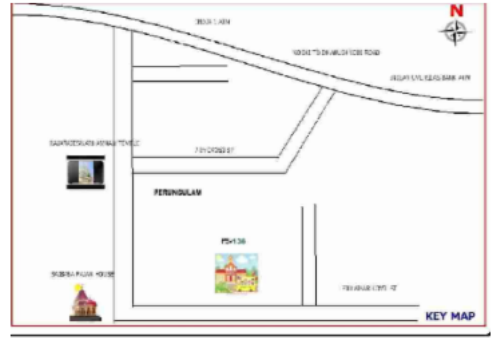

Cad View

Key MAP View