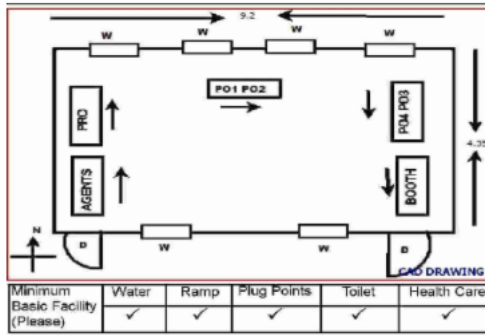

Google Map View

Polling Station Building Front View

Polling Station Front View

Cad View

Key MAP View

1 பெயர் : கோட்டைவள்ளி கணவர் பெயர் : சீனி வீட்டு எண் : 1 வயது : 64 பாலினம் : பெண் Photo is available	LJX2770931	2 பெயர் : பிரிட்டோ தந்தை பெயர் : மரியமோசஸ் வீட்டு எண் : 1 வயது : 32 பாலினம் : ஆண் Photo is available	TCL0556860	3 பெயர் : அருள் பென்சியா கணவர் பெயர் : இன்பராஜ் வீட்டு எண் : 01 வயது : 30 பாலினம் : பெண் Photo is available	TCL1036623
4 பெயர் : அகல்யா தந்தை பெயர் : லியோராஜ் வீட்டு எண் : 1 வயது : 23 பாலினம் : பெண் Photo is available	TCL1930817	5 பெயர் : மல்லிகா கணவர் பெயர் : அன்புக்குமார் வீட்டு எண் : 1-4 வயது : 51 பாலினம் : பெண் Photo is available	TCL0203646	6 பெயர் : ஆரோக்கிய ராஜேஷ் தந்தை பெயர் : அமிர்தம் வீட்டு எண் : 1-4 வயது : 41 பாலினம் : ஆண் Photo is available	TCL0203638
7 பெயர் : மேரிஎலிசபெத் கணவர் பெயர் : பாஸ்டின் வீட்டு எண் : 1-4 வயது : 33 பாலினம் : பெண் Photo is available	TCL1036474	8 பெயர் : ஸ்டீபன் தந்தை பெயர் : அருளானந்து வீட்டு எண் : 1-4 வயது : 32 பாலினம் : ஆண் Photo is available	TCL1036482	9 பெயர் : ஜஸ்டின் திரவியம் தந்தை பெயர் : சாமிநாதன் வீட்டு எண் : 1-6 வயது : 44 பாலினம் : ஆண் Photo is available	TCL1036490
10 பெயர் : நித்யா கணவர் பெயர் : ஜஸ்டின் திரவியம் வீட்டு எண் : 1-6 வயது : 33 பாலினம் : பெண் Photo is available	TCL0203513	11 பெயர் : தாமஸ் தந்தை பெயர் : தணிஸ்லாஸ் வீட்டு எண் : 1-8 வயது : 38 பாலினம் : ஆண் Photo is available	TCL0203539	12 பெயர் : பிரசாத் தந்தை பெயர் : ஆரோக்கியசாமி வீட்டு எண் : 1-9 வயது : 31 பாலினம் : ஆண் Photo is available	TCL1036508
13 பெயர் : பிரதீப் தந்தை பெயர் : அரோக்கியசாமி வீட்டு எண் : 1/9 வயது : 26 பாலினம் : ஆண் Photo is available	TCL1057934	14 பெயர் : ராஜ்குமார் தந்தை பெயர் : மாணிக்கம் வீட்டு எண் : 1-12 வயது : 39 பாலினம் : ஆண் Photo is available	TCL0203554	15 பெயர் : ராணி கணவர் பெயர் : தேவதாஸ் வீட்டு எண் : 1-13 வயது : 49 பாலினம் : பெண் Photo is available	TCL0203562
16 பெயர் : நிஷா தந்தை பெயர் : தேவதாஸ் வீட்டு எண் : 1-13 வயது : 27 பாலினம் : பெண் Photo is available	TCL1036789	17 பெயர் : சந்தோஷ்குமார் தந்தை பெயர் : அருள்துரைராஜ் வீட்டு எண் : 1-14A வயது : 29 பாலினம் : ஆண் Photo is available	TCL1036516	18 பெயர் : சரண்குமார் தந்தை பெயர் : அருள் துரைராஜ் வீட்டு எண் : 1-14A வயது : 27 பாலினம் : ஆண் Photo is available	TCL1036797
19 பெயர் : ஜெபமாலைமேரி கணவர் பெயர் : வின்செண்ட் பால்ராஜ் வீட்டு எண் : 1-14B வயது : 41 பாலினம் : பெண் Photo is available	TCL0274118	20 பெயர் : சவரிமுத்து தந்தை பெயர் : மரியசுசை வீட்டு எண் : 1-15 வயது : 46 பாலினம் : ஆண் Photo is available	TCL0356303	21 பெயர் : அனிதா கணவர் பெயர் : சவரிமுத்து வீட்டு எண் : 1 வயது : 31 பாலினம் : பெண் Photo is available	TCL1887389
22 பெயர் : ஆரோக்கிய சியாமலா கணவர் பெயர் : பிரபு வீட்டு எண் : 1-16 வயது : 38 பாலினம் : பெண் Photo is available	TCL0941708	23 பெயர் : மைக்கேல் பிரவீனா ஆரோக்கியசாமி தாயின் பெயர் : ஜெயராணி ஆரோக்கியசாமி வீட்டு எண் : 1/17 வயது : 24 பாலினம் : பெண் Photo is available	TCL2161347	24 பெயர் : அருள்செல்வி கணவர் பெயர் : அருள்சேவியர் வீட்டு எண் : 1-18 வயது : 43 பாலினம் : பெண் Photo is available	TCL0203505
25 பெயர் : பிரபு தந்தை பெயர் : ஆரோக்கியம் வீட்டு எண் : 1-18 வயது : 37 பாலினம் : ஆண் Photo is available	TCL0056259	26 பெயர் : மைக்கேல் ரெணித் தந்தை பெயர் : ஜெகமாணிக்கம் வீட்டு எண் : 1 வயது : 24 பாலினம் : ஆண் Photo is available	TCL1887256	27 பெயர் : திரவியராஜ் தந்தை பெயர் : தோமஸ் வீட்டு எண் : 1-19A வயது : 36 பாலினம் : ஆண் Photo is available	TCL0556845
28 பெயர் : அமலதாஜ் தந்தை பெயர் : ஞானப்பிரகாசம் வீட்டு எண் : 1-20 வயது : 58 பாலினம் : ஆண் Photo is available	TCL0556795	29 பெயர் : மைக்கேல்வினிதா தந்தை பெயர் : அமலதாஸ் வீட்டு எண் : 1-20 வயது : 31 பாலினம் : பெண் Photo is available	TCL0941807	30 பெயர் : ஜோசப்பிரவீன் தந்தை பெயர் : அமலதாஜ் வீட்டு எண் : 1-20 வயது : 30 பாலினம் : ஆண் Photo is available	TCL1036813