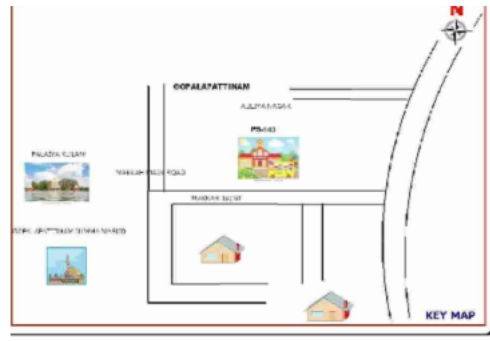

Google Map View

Polling Station Building Front View

Polling Station Front View

Cad View

Key MAP View

1 பெயர் : சரவணன் தந்தை பெயர்: தர்மலிங்கம் வீட்டு எண் : 1 வயது : 41 பாலினம் : ஆண்	TCL1037506 Photo is available	2 பெயர் : காளிஸ்வரி கணவர் பெயர்: மணிகண்டன் வீட்டு எண் : 1 வயது : 28 பாலினம் : பெண்	TCL1864602 Photo is available	3 பெயர் : அஜய் தந்தை பெயர்: ஆறுமுகம் வீட்டு எண் : 1 வயது : 25 பாலினம் : ஆண்	TCL1864560 Photo is available
4 பெயர் : சரண்யா கணவர் பெயர்: செல்வம் வீட்டு எண் : 1-3 வயது : 31 பாலினம் : பெண்	TCL1037548 Photo is available	5 பெயர் : ரோகினி தந்தை பெயர்: கருப்பையா வீட்டு எண் : 1-3 வயது : 27 பாலினம் : பெண்	TCL1037647 Photo is available	6 பெயர் : சிவசங்கரி தந்தை பெயர்: கருப்பையா வீட்டு எண் : 1-3 வயது : 24 பாலினம் : பெண்	TCL2007763 Photo is available
7 பெயர் : ஜெயக்குமார் தந்தை பெயர்: சூசை வீட்டு எண் : 1-5 வயது : 63 பாலினம் : ஆண்	TCL0942136 Photo is available	8 பெயர் : ஐஸ்வர்யா தந்தை பெயர்: அருள்பிரகாஷ் வீட்டு எண் : 1-8 வயது : 28 பாலினம் : பெண்	TCL1037555 Photo is available	9 பெயர் : கணேசன் தந்தை பெயர்: அழகு வீட்டு எண் : 1/10 வயது : 40 பாலினம் : ஆண்	TCL1155209 Photo is available
10 பெயர் : ஆரோக்கியஜேம்ஸ் தாயின் பெயர்: செபஸ்தியம்மாள் வீட்டு எண் : 1-11 வயது : 43 பாலினம் : ஆண்	TCL0274852 Photo is available	11 பெயர் : நதியா கணவர் பெயர்: ஆரோக்கியாஜேம்ஸ் வீட்டு எண் : 1/11 வயது : 39 பாலினம் : பெண்	TCL2143469 Photo is available	12 பெயர் : ராஜசேகர் தந்தை பெயர்: திவ்யநாதன் வீட்டு எண் : 1/14 வயது : 38 பாலினம் : ஆண்	TCL2077956 Photo is available
13 பெயர் : நிரோஜா கணவர் பெயர்: ராஜசேகர் வீட்டு எண் : 1/14 வயது : 27 பாலினம் : பெண்	TCL2077949 Photo is available	14 பெயர் : ரமேஷ் தந்தை பெயர்: பிச்சையா வீட்டு எண் : 1/15 வயது : 42 பாலினம் : ஆண்	TCL2155315 Photo is available	15 பெயர் : லிவிட்ரவிராஜா தந்தை பெயர்: அருளாந்து வீட்டு எண் : 1-17 வயது : 39 பாலினம் : ஆண்	TCL1037639 Photo is available
16 பெயர் : பழனிக்குமார் தந்தை பெயர்: கருப்பையா வீட்டு எண் : 1-18-1 வயது : 51 பாலினம் : ஆண்	TCL0902205 Photo is available	17 பெயர் : கௌரி கணவர் பெயர்: பழனிக்குமார் வீட்டு எண் : 1-18A வயது : 36 பாலினம் : பெண்	TCL0902163 Photo is available	18 பெயர் : பிரபு தந்தை பெயர்: இருளப்பன் வீட்டு எண் : 1-23 வயது : 35 பாலினம் : ஆண்	TCL0558056 Photo is available
19 பெயர் : சதீஸ்குமார் தந்தை பெயர்: சுந்தரம் வீட்டு எண் : 1-31 வயது : 27 பாலினம் : ஆண்	TCL1130459 Photo is available	20 பெயர் : மீனாட்சி கணவர் பெயர்: பாண்டி வீட்டு எண் : 1-38 வயது : 71 பாலினம் : பெண்	TCL0403402 Photo is available	21 பெயர் : ஆறுமுகம் தந்தை பெயர்: கருப்பையா வீட்டு எண் : 1/41 வயது : 48 பாலினம் : ஆண்	TCL2143451 Photo is available
22 பெயர் : கலா கணவர் பெயர்: தங்கராசு வீட்டு எண் : 1-41 வயது : 40 பாலினம் : பெண்	TCL0902171 Photo is available	23 பெயர் : அஷ்வின் தந்தை பெயர்: ஆறுமுகம் வீட்டு எண் : 1/41 வயது : 21 பாலினம் : ஆண்	TCL2158699 Photo is available	24 பெயர் : துரைராஜ் தந்தை பெயர்: ராமசாமி வீட்டு எண் : 1-42 வயது : 54 பாலினம் : ஆண்	TCL0649152 Photo is available
25 பெயர் : தொண்டியம்மாள் கணவர் பெயர்: துரைராஜ் வீட்டு எண் : 1-42 வயது : 53 பாலினம் : பெண்	TCL0649160 Photo is available	26 பெயர் : ரேவதி கணவர் பெயர்: இளையராஜா வீட்டு எண் : 1/45 வயது : 35 பாலினம் : பெண்	TCL1155167 Photo is available	27 பெயர் : ராஜாராம் தந்தை பெயர்: ஆறுமுகம் வீட்டு எண் : 1-46 வயது : 31 பாலினம் : ஆண்	TCL1037621 Photo is available
28 பெயர் : ராஜ்குமார் தந்தை பெயர்: ஆறுமுகம் வீட்டு எண் : 1-46 வயது : 30 பாலினம் : ஆண்	TCL0803239 Photo is available	29 பெயர் : செல்வி கணவர் பெயர்: சுரேஷ் வீட்டு எண் : 1-47 வயது : 37 பாலினம் : பெண்	TCL0964833 Photo is available	30 பெயர் : தொண்டிராஜ் தந்தை பெயர்: குப்பு வீட்டு எண் : 1-48 வயது : 58 பாலினம் : ஆண்	TCL0403451 Photo is available