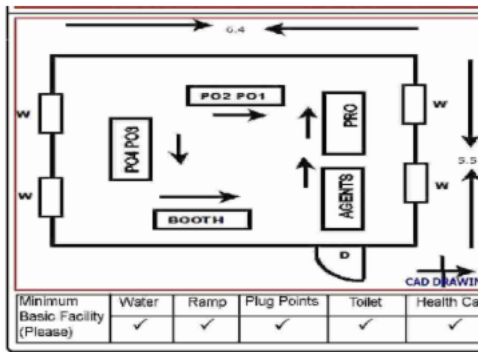

Google Map View

Polling Station Building Front View

Polling Station Front View

Cad View

Key MAP View

1 பெயர் : ராஜசுந்தரம் தந்தை பெயர்: கருப்பையா வீட்டு எண் : 1 வயது : 65 பாலினம் : ஆண்	TCL1489848 Photo is available	2 பெயர் : அங்கம்மாள் கணவர் பெயர்: சூப்புசாமி வீட்டு எண் : 1 வயது : 63 பாலினம் : பெண்	TCL0744540 Photo is available	3 பெயர் : சுப்பிரமணியன் தந்தை பெயர்: முத்து வீட்டு எண் : 1 வயது : 53 பாலினம் : ஆண்	TCL0744383 Photo is available
4 பெயர் : கர்பகம் கணவர் பெயர்: கார்மேகம் வீட்டு எண் : 1 வயது : 51 பாலினம் : பெண்	TCL1844588 Photo is available	5 பெயர் : ஜெரினா பேகம் கணவர் பெயர்: முகமது ரியாஸ் வீட்டு எண் : 1 வயது : 37 பாலினம் : பெண்	TCL0744763 Photo is available	6 பெயர் : சகுந்தலா கணவர் பெயர்: கருப்பையா வீட்டு எண் : 1 வயது : 37 பாலினம் : பெண்	TCL1892298 Photo is available
7 பெயர் : பாஸ்கரன் தந்தை பெயர்: சாமிவேல் வீட்டு எண் : 1 வயது : 37 பாலினம் : ஆண்	TCL1893411 Photo is available	8 பெயர் : மாதவன் தந்தை பெயர்: முருகையா வீட்டு எண் : 1 வயது : 36 பாலினம் : ஆண்	TCL1892306 Photo is available	9 பெயர் : பஸ்கலா கணவர் பெயர்: ராஜ்குமார் வீட்டு எண் : 1 வயது : 33 பாலினம் : பெண்	TCL0744185 Photo is available
10 பெயர் : அஜீத்குமார் தந்தை பெயர்: கிருஷ்ணன் வீட்டு எண் : 1 வயது : 29 பாலினம் : ஆண்	TCL0805440 Photo is available	11 பெயர் : மதுமிதா தந்தை பெயர்: கார்மேகம் வீட்டு எண் : 1 வயது : 26 பாலினம் : பெண்	TCL1844422 Photo is available	12 பெயர் : முனீஸ்வரி மா தந்தை பெயர்: மாயழகு வீட்டு எண் : 1 வயது : 25 பாலினம் : பெண்	TCL2135119 Photo is available
13 பெயர் : முனீஸ்வரி தந்தை பெயர்: மாயழகு வீட்டு எண் : 1 வயது : 25 பாலினம் : பெண்	TCL2142719 Photo is available	14 பெயர் : லோகேஸ்வரி பா தந்தை பெயர்: பாஸ்கர் வீட்டு எண் : 1 வயது : 20 பாலினம் : பெண்	TCL2234144 Photo is available	15 பெயர் : செல்வராஜ் தந்தை பெயர்: புலிக்குட்டி வீட்டு எண் : 1-1 வயது : 58 பாலினம் : ஆண்	TCL1038678 Photo is available
16 பெயர் : அமுதா கணவர் பெயர்: காளிமுத்து வீட்டு எண் : 1-1 வயது : 48 பாலினம் : பெண்	TCL0965251 Photo is available	17 பெயர் : அய்யனார் தந்தை பெயர்: செல்வராஜ் வீட்டு எண் : 1-1 வயது : 28 பாலினம் : ஆண்	TCL0903138 Photo is available	18 பெயர் : மாரிமுத்து கணவர் பெயர்: குணசேகரன் வீட்டு எண் : 1/4 வயது : 48 பாலினம் : பெண்	TCL1844554 Photo is available
19 பெயர் : தினேஷ் தந்தை பெயர்: குணசேகரன் வீட்டு எண் : 1/4 வயது : 25 பாலினம் : ஆண்	TCL1845080 Photo is available	20 பெயர் : கவிராஜன் ஆ தந்தை பெயர்: ஆறுமுகம் வீட்டு எண் : 1/5 வயது : 25 பாலினம் : ஆண்	TCL2121523 Photo is available	21 பெயர் : கவிஜோதி ஆ தந்தை பெயர்: ஆறுமுகம் வீட்டு எண் : 1/5 வயது : 24 பாலினம் : பெண்	TCL2135135 Photo is available
22 பெயர் : கவிஜோதி தந்தை பெயர்: ஆறுமுகம் வீட்டு எண் : 1/5 வயது : 24 பாலினம் : பெண்	TCL2275097 Photo is available	23 பெயர் : ஹேமாவதி தந்தை பெயர்: சேதுராமன் வீட்டு எண் : 1-6ஏ வயது : 23 பாலினம் : பெண்	TCL1976877 Photo is available	24 பெயர் : சேதுராமன் தந்தை பெயர்: செல்லையா வீட்டு எண் : 1-6-ஏ வயது : 55 பாலினம் : ஆண்	TCL1491679 Photo is available
25 பெயர் : ஹேமாவதி சே தந்தை பெயர்: சேதுராமன் வீட்டு எண் : 1/6ஏ வயது : 23 பாலினம் : பெண்	TCL2121507 Photo is available	26 பெயர் : ஹேமாவதி செ தந்தை பெயர்: சேதுராமன் வீட்டு எண் : 1/6ஏ வயது : 23 பாலினம் : பெண்	TCL2135085 Photo is available	27 பெயர் : பவாணி கணவர் பெயர்: நாகராஜன் வீட்டு எண் : 1-7 வயது : 32 பாலினம் : பெண்	TCL0744631 Photo is available
28 பெயர் : வனிதா தந்தை பெயர்: சுப்பிரமணியன் வீட்டு எண் : 1-7 வயது : 25 பாலினம் : பெண்	TCL1968866 Photo is available	29 பெயர் : நிவேதா தந்தை பெயர்: சுப்ரமணியன் வீட்டு எண் : 1-7 வயது : 23 பாலினம் : பெண்	TCL1968882 Photo is available	30 பெயர் : போதும்பொண்ணு கணவர் பெயர்: ரவிகிருஷ்ணன் வீட்டு எண் : 1-7-8-b வயது : 38 பாலினம் : பெண்	TCL0805606 Photo is available