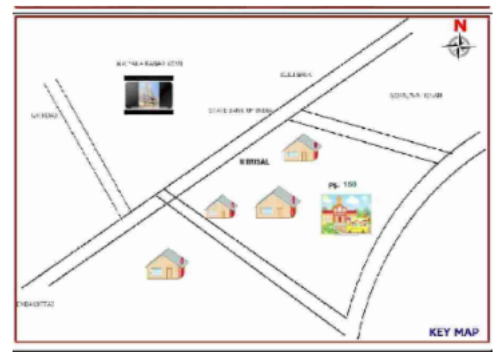

Google Map View

Polling Station Building Front View

Polling Station Front View

Cad View

Key MAP View

1 பெயர் : ராஜசுந்தரம் தந்தை பெயர்: கருப்பையா வீட்டு எண் : 1 வயது : 65 பாலினம் : ஆண்	TCL1489848 Photo is available	2 பெயர் : அங்கம்மாள் கணவர் பெயர்: சூப்புசாமி வீட்டு எண் : 1 வயது : 63 பாலினம் : பெண்	TCL0744540 Photo is available	3 பெயர் : சுப்பிரமணியன் தந்தை பெயர்: முத்து வீட்டு எண் : 1 வயது : 53 பாலினம் : ஆண்	TCL0744383 Photo is available
4 பெயர் : கர்பகம் கணவர் பெயர்: கார்மேகம் வீட்டு எண் : 1 வயது : 51 பாலினம் : பெண்	TCL1844588 Photo is available	5 பெயர் : ஜெரினா பேகம் கணவர் பெயர்: முகமது ரியாஸ் வீட்டு எண் : 1 வயது : 37 பாலினம் : பெண்	TCL0744763 Photo is available	6 பெயர் : சகுந்தலா கணவர் பெயர்: கருப்பையா வீட்டு எண் : 1 வயது : 37 பாலினம் : பெண்	TCL1892298 Photo is available
7 பெயர் : பாஸ்கரன் தந்தை பெயர்: சாமிவேல் வீட்டு எண் : 1 வயது : 37 பாலினம் : ஆண்	TCL1893411 Photo is available	8 பெயர் : மாதவன் தந்தை பெயர்: முருகையா வீட்டு எண் : 1 வயது : 36 பாலினம் : ஆண்	TCL1892306 Photo is available	9 பெயர் : பஸ்கலா கணவர் பெயர்: ராஜ்குமார் வீட்டு எண் : 1 வயது : 33 பாலினம் : பெண்	TCL0744185 Photo is available
10 பெயர் : அஜீத்குமார் தந்தை பெயர்: கிருஷ்ணன் வீட்டு எண் : 1 வயது : 29 பாலினம் : ஆண்	TCL0805440 Photo is available	11 பெயர் : மதுமிதா தந்தை பெயர்: கார்மேகம் வீட்டு எண் : 1 வயது : 26 பாலினம் : பெண்	TCL1844422 Photo is available	12 பெயர் : முனீஸ்வரி மா தந்தை பெயர்: மாயழகு வீட்டு எண் : 1 வயது : 25 பாலினம் : பெண்	TCL2135119 Photo is available
13 பெயர் : முனீஸ்வரி தந்தை பெயர்: மாயழகு வீட்டு எண் : 1 வயது : 25 பாலினம் : பெண்	TCL2142719 Photo is available	14 பெயர் : லோகேஸ்வரி பா தந்தை பெயர்: பாஸ்கர் வீட்டு எண் : 1 வயது : 20 பாலினம் : பெண்	TCL2234144 Photo is available	15 பெயர் : செல்வராஜ் தந்தை பெயர்: புலிக்குட்டி வீட்டு எண் : 1-1 வயது : 58 பாலினம் : ஆண்	TCL1038678 Photo is available
16 பெயர் : அமுதா கணவர் பெயர்: காளிமுத்து வீட்டு எண் : 1-1 வயது : 48 பாலினம் : பெண்	TCL0965251 Photo is available	17 பெயர் : அய்யனார் தந்தை பெயர்: செல்வராஜ் வீட்டு எண் : 1-1 வயது : 28 பாலினம் : ஆண்	TCL0903138 Photo is available	18 பெயர் : மாரிமுத்து கணவர் பெயர்: குணசேகரன் வீட்டு எண் : 1/4 வயது : 48 பாலினம் : பெண்	TCL1844554 Photo is available
19 பெயர் : தினேஷ் தந்தை பெயர்: குணசேகரன் வீட்டு எண் : 1/4 வயது : 25 பாலினம் : ஆண்	TCL1845080 Photo is available	20 பெயர் : கவிராஜன் ஆ தந்தை பெயர்: ஆறுமுகம் வீட்டு எண் : 1/5 வயது : 25 பாலினம் : ஆண்	TCL2121523 Photo is available	21 பெயர் : கவிஜோதி ஆ தந்தை பெயர்: ஆறுமுகம் வீட்டு எண் : 1/5 வயது : 24 பாலினம் : பெண்	TCL2135135 Photo is available
22 பெயர் : கவிஜோதி தந்தை பெயர்: ஆறுமுகம் வீட்டு எண் : 1/5 வயது : 24 பாலினம் : பெண்	TCL2275097 Photo is available	23 பெயர் : ஹேமாவதி தந்தை பெயர்: சேதுராமன் வீட்டு எண் : 1-6ஏ வயது : 23 பாலினம் : பெண்	TCL1976877 Photo is available	24 பெயர் : சேதுராமன் தந்தை பெயர்: செல்லையா வீட்டு எண் : 1-6-ஏ வயது : 55 பாலினம் : ஆண்	TCL1491679 Photo is available
25 பெயர் : ஹேமாவதி சே தந்தை பெயர்: சேதுராமன் வீட்டு எண் : 1/6ஏ வயது : 23 பாலினம் : பெண்	TCL2121507 Photo is available	26 பெயர் : ஹேமாவதி செ தந்தை பெயர்: சேதுராமன் வீட்டு எண் : 1/6ஏ வயது : 23 பாலினம் : பெண்	TCL2135085 Photo is available	27 பெயர் : பவாணி கணவர் பெயர்: நாகராஜன் வீட்டு எண் : 1-7 வயது : 32 பாலினம் : பெண்	TCL0744631 Photo is available
28 பெயர் : வனிதா தந்தை பெயர்: சுப்பிரமணியன் வீட்டு எண் : 1-7 வயது : 25 பாலினம் : பெண்	TCL1968866 Photo is available	29 பெயர் : நிவேதா தந்தை பெயர்: சுப்ரமணியன் வீட்டு எண் : 1-7 வயது : 23 பாலினம் : பெண்	TCL1968882 Photo is available	30 பெயர் : போதும்பொண்ணு கணவர் பெயர்: ரவிகிருஷ்ணன் வீட்டு எண் : 1-7-8-b வயது : 38 பாலினம் : பெண்	TCL0805606 Photo is available