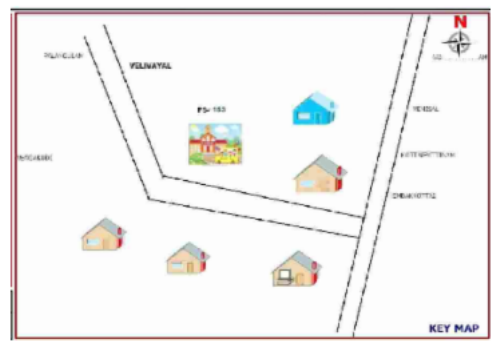

Key MAP View