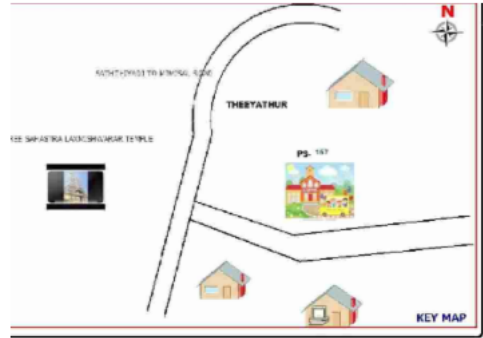

Cad View

Key MAP View