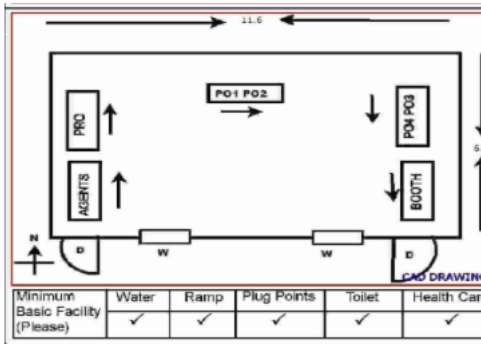

Google Map View

Polling Station Building Front View

Polling Station Front View

Cad View

Key MAP View

1 பெயர் : ராம்கி தந்தை பெயர்: முருகன் வீட்டு எண் : 1 வயது : 36 பாலினம் : ஆண்	TCL1849298 Photo is available	2 பெயர் : பூவரசன் தந்தை பெயர்: அர்ச்சுணன் வீட்டு எண் : 1 வயது : 29 பாலினம் : ஆண்	TCL0806570 Photo is available	3 பெயர் : தங்கபாண்டி தந்தை பெயர்: காளியப்பன் வீட்டு எண் : 1 வயது : 29 பாலினம் : ஆண்	TCL1994433 Photo is available
4 பெயர் : கவிபிரிதா கணவர் பெயர்: தர்மராஜ் வீட்டு எண் : 1 வயது : 27 பாலினம் : பெண்	TCL1892819 Photo is available	5 பெயர் : பிரவீன்குமார் தந்தை பெயர்: காளியப்பன் வீட்டு எண் : 1 வயது : 27 பாலினம் : ஆண்	TCL1994508 Photo is available	6 பெயர் : பிரவீன்குமார் தந்தை பெயர்: கிருஷ்ணவேணி வீட்டு எண் : 1 வயது : 24 பாலினம் : ஆண்	TCL1849009 Photo is available
7 பெயர் : ஜான்சிராணி தந்தை பெயர்: முருகன் வீட்டு எண் : 1 வயது : 24 பாலினம் : பெண்	TCL1848779 Photo is available	8 பெயர் : கணேசன் தந்தை பெயர்: துரைராஜ் வீட்டு எண் : 2 வயது : 24 பாலினம் : ஆண்	TCL1994532 Photo is available	9 பெயர் : தங்கம்மாள் கணவர் பெயர்: செழியன் வீட்டு எண் : 2-32ஏ வயது : 41 பாலினம் : பெண்	TCL1994888 Photo is available
10 பெயர் : ஆர்வின் தந்தை பெயர்: செழியன் வீட்டு எண் : 2-32ஏ வயது : 27 பாலினம் : ஆண்	TCL1994862 Photo is available	11 பெயர் : பிரவீன் தந்தை பெயர்: செழியன் வீட்டு எண் : 2-32ஏ வயது : 25 பாலினம் : ஆண்	TCL1994755 Photo is available	12 பெயர் : சஞ்சய்குமார் தந்தை பெயர்: சரவணன் வீட்டு எண் : 2/72 வயது : 20 பாலினம் : ஆண்	TCL2207132 Photo is available
13 பெயர் : முனிஸ்வரன் தந்தை பெயர்: குஞ்சப்பன் வீட்டு எண் : 2/227 வயது : 21 பாலினம் : ஆண்	TCL2270411 Photo is available	14 பெயர் : ஜெயசுதன் தர்மராஜ் தந்தை பெயர்: தர்மராஜ் ராமலிங்கம் வீட்டு எண் : 4/193 வயது : 22 பாலினம் : ஆண்	TCL2067445 Photo is available	15 பெயர் : சதீஷ் இதரர் பெயர்: பார்வதி வீட்டு எண் : 4-252 வயது : 44 பாலினம் : ஆண்	TCL0806653 Photo is available
16 பெயர் : சேக் அப்துல்லா செ தந்தை பெயர்: செய்யது ஹசன் வீட்டு எண் : 6/68 வயது : 21 பாலினம் : ஆண்	TCL2252179 Photo is available	17 பெயர் : பாலமுருகன் தந்தை பெயர்: மாரியப்பன் வீட்டு எண் : 7 வயது : 43 பாலினம் : ஆண்	TCL1849173 Photo is available	18 பெயர் : மருதுபாண்டி தாயின் பெயர்: லெட்சுமி வீட்டு எண் : 7 வயது : 36 பாலினம் : ஆண்	TCL1849207 Photo is available
19 பெயர் : கார்த்திகா கணவர் பெயர்: பாலமுருகன் வீட்டு எண் : 7 வயது : 33 பாலினம் : பெண்	TCL1849157 Photo is available	20 பெயர் : மணி தந்தை பெயர்: கருப்பையா வீட்டு எண் : 7 வயது : 29 பாலினம் : ஆண்	TCL1848951 Photo is available	21 பெயர் : கவியரசன் தந்தை பெயர்: ராஜா வீட்டு எண் : 7 வயது : 28 பாலினம் : ஆண்	TCL1849116 Photo is available
# 22 பெயர் : வசந்த் முருகையா தந்தை பெயர்: முருகையா வீட்டு எண் : 7 வயது : 27 பாலினம் : ஆண்	TCL1848910 Photo is available	23 பெயர் : கிரிஜா கணவர் பெயர்: கவியரசன் வீட்டு எண் : 7 வயது : 26 பாலினம் : பெண்	TCL1849041 Photo is available	24 பெயர் : அருண் குமார் தந்தை பெயர்: சாந்தி வீட்டு எண் : 7 வயது : 25 பாலினம் : ஆண்	TCL1849025 Photo is available
25 பெயர் : வீரசக்தி கணவர் பெயர்: நாகேந்திரன் வீட்டு எண் : 7-20A வயது : 29 பாலினம் : பெண்	TCL0806711 Photo is available	26 பெயர் : கலா கணவர் பெயர்: பிரேம்குமார் வீட்டு எண் : 7-29 வயது : 34 பாலினம் : பெண்	TCL0904201 Photo is available	27 பெயர் : நாகேந்திரன் தந்தை பெயர்: ராமசாமி வீட்டு எண் : 7-29 வயது : 30 பாலினம் : ஆண்	TCL0904227 Photo is available
28 பெயர் : சுந்தரபாண்டி தந்தை பெயர்: முருகன் வீட்டு எண் : 7-32A வயது : 32 பாலினம் : ஆண்	TCL0904268 Photo is available	29 பெயர் : ஹரிணி தந்தை பெயர்: சத்திய மூர்த்தி வீட்டு எண் : 7/32ஏ வயது : 19 பாலினம் : பெண்	TCL2229300 Photo is available	30 பெயர் : ரெங்கம்மாள் கணவர் பெயர்: விஜயரெத்தினம் வீட்டு எண் : 7-67-A வயது : 57 பாலினம் : பெண்	TCL0806562 Photo is available