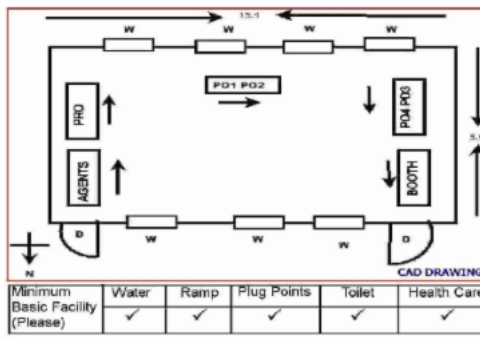

Cad View

Key MAP View