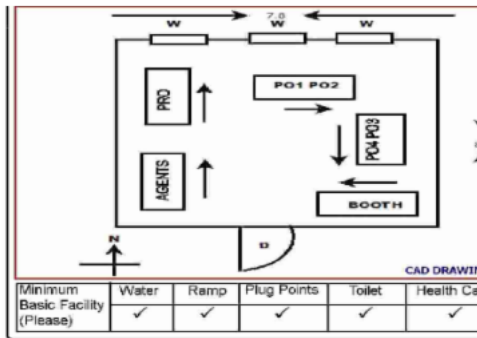

Google Map View

Polling Station Building Front View

Polling Station Front View

Cad View

Key MAP View

1 பெயர் : சேகர் தந்தை பெயர் : மாரி வீட்டு எண் : 1 வயது : 54 பாலினம் : ஆண்	TCL0066449 Photo is available	2 பெயர் : தமிழ்ச்செல்வி கணவர் பெயர் : முருகானந்தம் வீட்டு எண் : 1 வயது : 34 பாலினம் : பெண்	TCL2159747 Photo is available	3 பெயர் : விக்னேஷ்வரன் தந்தை பெயர் : அழகர் வீட்டு எண் : 1 வயது : 27 பாலினம் : ஆண்	TCL1138858 Photo is available
4 பெயர் : காந்தி தந்தை பெயர் : சேகர் வீட்டு எண் : 1 வயது : 25 பாலினம் : ஆண்	TCL2156198 Photo is available	5 பெயர் : அருள்மேரி கணவர் பெயர் : ஜோசப் வீட்டு எண் : 1-37B வயது : 60 பாலினம் : பெண்	TCL0066498 Photo is available	6 பெயர் : பரமேஸ்வரி கணவர் பெயர் : சுப்பையா வீட்டு எண் : 2 வயது : 81 பாலினம் : பெண்	TCL1531649 Photo is available
7 பெயர் : சுகுமார் தந்தை பெயர் : சுப்பையா வீட்டு எண் : 2 வயது : 57 பாலினம் : ஆண்	TCL1531656 Photo is available	8 பெயர் : சரவண பொய்கை கணவர் பெயர் : சிவக்குமார் வீட்டு எண் : 2-2 வயது : 50 பாலினம் : பெண்	TCL0066431 Photo is available	9 பெயர் : பஞ்சவர்ணம் கணவர் பெயர் : கருப்பையா வீட்டு எண் : 3 வயது : 51 பாலினம் : பெண்	TCL1531672 Photo is available
10 பெயர் : பாலுமணி தந்தை பெயர் : குழந்தைசாமி வீட்டு எண் : 3-4 வயது : 74 பாலினம் : ஆண்	TCL0807248 Photo is available	11 பெயர் : வள்ளி கணவர் பெயர் : பாலுமணி வீட்டு எண் : 3-4 வயது : 56 பாலினம் : பெண்	TCL0807164 Photo is available	12 பெயர் : கோபிவைரவன் தந்தை பெயர் : பொன்னையா வீட்டு எண் : 3-4 வயது : 36 பாலினம் : ஆண்	TCL0748178 Photo is available
13 பெயர் : பூரணதேவி தந்தை பெயர் : பாலுமணி வீட்டு எண் : 3-4 வயது : 31 பாலினம் : பெண்	TCL0807214 Photo is available	14 பெயர் : கோபிதா தந்தை பெயர் : பொன்னையா வீட்டு எண் : 3-4 வயது : 30 பாலினம் : பெண்	TCL0748194 Photo is available	15 பெயர் : கோபினாத் தந்தை பெயர் : அரளானந்து வீட்டு எண் : 3-33 வயது : 37 பாலினம் : ஆண்	TCL0565929 Photo is available
16 பெயர் : நடராஜன் தந்தை பெயர் : மகாலிங்கம் வீட்டு எண் : 4 வயது : 69 பாலினம் : ஆண்	TCL1531680 Photo is available	17 பெயர் : மகமாயி கணவர் பெயர் : நடராஜன் வீட்டு எண் : 4 வயது : 66 பாலினம் : பெண்	TCL1531698 Photo is available	18 பெயர் : சிவக்குமார் தந்தை பெயர் : சுப்பையா வீட்டு எண் : 5 வயது : 51 பாலினம் : ஆண்	TCL0065797 Photo is available
19 பெயர் : பிரபாகரன் தந்தை பெயர் : சண்முகம் வீட்டு எண் : 6 வயது : 53 பாலினம் : ஆண்	LJX1534643 Photo is available	20 பெயர் : சுகன்யா கணவர் பெயர் : பிரபு வீட்டு எண் : 6/3 வயது : 32 பாலினம் : பெண்	TCL1066489 Photo is available	21 பெயர் : சுப்பிரமணியன் தந்தை பெயர் : சின்னத்தம்பி வீட்டு எண் : 6/4 வயது : 53 பாலினம் : ஆண்	TCL2279164 Photo is available
22 பெயர் : கௌதமன் தந்தை பெயர் : மனுநீதி வீட்டு எண் : 6-6B வயது : 38 பாலினம் : ஆண்	TCL0065771 Photo is available	23 பெயர் : கார்த்திகாயினி ச இதரர் பெயர் : சுகாசினி ச வீட்டு எண் : 6/7அ வயது : 28 பாலினம் : பெண்	TCL2067353 Photo is available	24 பெயர் : வர்த்தினி தந்தை பெயர் : ராதாகிருஷ்ணன் வீட்டு எண் : 6-12 வயது : 32 பாலினம் : பெண்	TCL0944082 Photo is available
25 பெயர் : முத்துலெட்சுமி கணவர் பெயர் : ராதாகிருஷ்ணன் வீட்டு எண் : 6-12C வயது : 58 பாலினம் : பெண்	TCL0944009 Photo is available	26 பெயர் : வினோதினி தந்தை பெயர் : ராதாகிருஷ்ணன் வீட்டு எண் : 6-12C வயது : 30 பாலினம் : பெண்	TCL0654897 Photo is available	27 பெயர் : ராதிகா தந்தை பெயர் : மனுநீதி வீட்டு எண் : 6-16B வயது : 32 பாலினம் : பெண்	TCL0565796 Photo is available
28 பெயர் : முத்துவயிறு தந்தை பெயர் : குணசேகரன் வீட்டு எண் : 7-8 வயது : 43 பாலினம் : ஆண்	TCL0944108 Photo is available	29 பெயர் : மாரிமுத்து தந்தை பெயர் : வேலு வீட்டு எண் : 7-16 வயது : 66 பாலினம் : ஆண்	TCL0807172 Photo is available	30 பெயர் : மாரிமுத்து தந்தை பெயர் : வேலு அம்பலம் வீட்டு எண் : 7-16 வயது : 66 பாலினம் : ஆண்	TCL0405589 Photo is available