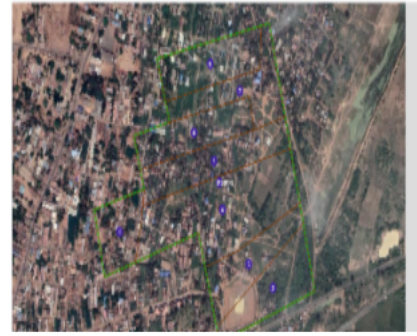

Google Map View