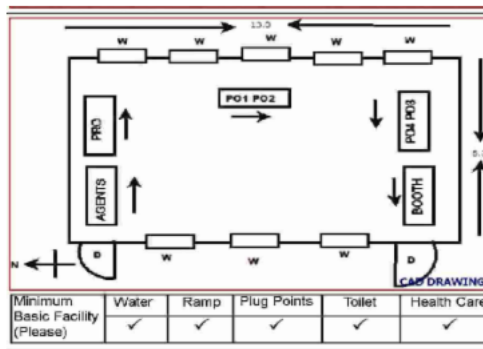

வாக்காளர் பதிவு அலுவலரின்
கையொப்பம்

Nazri Naksha

Google Map View

Polling Station Building Front View

Polling Station Front View

Cad View

Key MAP View

| | | | | | |
|---|----------------------------------|---|----------------------------------|---|----------------------------------|
| 1 பெயர் : கிருதுமுகம்மது தந்தை பெயர்: மைதீன்பிச்சை வீட்டு எண் : 1 வயது : 54 பாலினம் : ஆண் | TCL1579671 Photo is available | 2 பெயர் : சிவபாமுகி கணவர் பெயர்: வரதராஜன் வீட்டு எண் : 1 வயது : 46 பாலினம் : பெண் | TCL0658047 Photo is available | 3 பெயர் : காளிஸ்வரி கணவர் பெயர்: திருநாவுக்கரசு வீட்டு எண் : 1 வயது : 37 பாலினம் : பெண் | TCL1152107 Photo is available |
| 4 பெயர் : மாரிமுத்து தந்தை பெயர்: வில்லாயுதம் வீட்டு எண் : 1 வயது : 36 பாலினம் : ஆண் | TCL0567578 Photo is available | 5 பெயர் : வெங்கடேஷ்வரி கணவர் பெயர்: வில்லாயுதம் வீட்டு எண் : 1 வயது : 32 பாலினம் : பெண் | TCL0567602 Photo is available | 6 பெயர் : உதுமான் அலி தந்தை பெயர்: அமீர்சுல்தான் வீட்டு எண் : 1 வயது : 25 பாலினம் : ஆண் | TCL1909449 Photo is available |
| 7 பெயர் : சீமாட்டி கணவர் பெயர்: சாகுல் ஹமீத் வீட்டு எண் : 1 வயது : 24 பாலினம் : பெண் | TCL2103984 Photo is available | 8 பெயர் : நிஸாம்மாள் தந்தை பெயர்: அஸ்மீர் அலி வீட்டு எண் : 1 வயது : 24 பாலினம் : பெண் | TCL1860337 Photo is available | 9 பெயர் : விஷால் விஷால் தந்தை பெயர்: கருணாகரன் கருணாகரன் வீட்டு எண் : 1 வயது : 19 பாலினம் : ஆண் | TCL2249126 Photo is available |
| 10 பெயர் : விக்னேஷ் தந்தை பெயர்: அய்யப்பன் வீட்டு எண் : 1-43 வயது : 30 பாலினம் : ஆண் | TCL0658229 Photo is available | 11 பெயர் : சீமாட்டி பேகம் கணவர் பெயர்: செய்யது அப்தாஹிர் வீட்டு எண் : 1/65 வயது : 28 பாலினம் : பெண் | TCL1065895 Photo is available | 12 பெயர் : முகமது சுவேர்கான் அப்பாஸ் தந்தை பெயர்: அப்பாஸ் வீட்டு எண் : 1/97 வயது : 23 பாலினம் : ஆண் | TCL1990811 Photo is available |
| 13 பெயர் : இப்ராம்ஷா தாயின் பெயர்: கலந்தர் அம்மாள் வீட்டு எண் : 1-97A வயது : 41 பாலினம் : ஆண் | TCL0068858 Photo is available | 14 பெயர் : முகமது அலி தந்தை பெயர்: முகமது ஹனிபா வீட்டு எண் : 1-97A வயது : 33 பாலினம் : ஆண் | TCL0657932 Photo is available | 15 பெயர் : குஞ்சாலி தந்தை பெயர்: முகமது ஹனிபா வீட்டு எண் : 1-97A வயது : 29 பாலினம் : ஆண் | TCL0808956 Photo is available |
| 16 பெயர் : கணேசன் தந்தை பெயர்: முத்துவேல் வீட்டு எண் : 1/124 வயது : 36 பாலினம் : ஆண் | TCL0808345 Photo is available | 17 பெயர் : ஜனார்தன் தந்தை பெயர்: ஜய்யப்பன் வீட்டு எண் : 1/152 வயது : 22 பாலினம் : ஆண் | TCL2104545 Photo is available | 18 பெயர் : சைபுனிசாபீவி கணவர் பெயர்: முகமதுஅலியார் வீட்டு எண் : 2 வயது : 61 பாலினம் : பெண் | TCL1579689 Photo is available |
| 19 பெயர் : ஜெயபாரதி கணவர் பெயர்: நடராஜ் வீட்டு எண் : 2 வயது : 51 பாலினம் : பெண் | TCL0478602 Photo is available | 20 பெயர் : செலையம்மாள் கணவர் பெயர்: நைனாமுகமது வீட்டு எண் : 2 வயது : 50 பாலினம் : பெண் | TCL0478610 Photo is available | 21 பெயர் : சாகுல்ஹமீது தந்தை பெயர்: குப்பமரைக்காயர் வீட்டு எண் : 2 வயது : 44 பாலினம் : ஆண் | TCL0477786 Photo is available |
| 22 பெயர் : முருகம்மாள் கணவர் பெயர்: ரவிக்குமார் வீட்டு எண் : 2 வயது : 40 பாலினம் : பெண் | TCL0478487 Photo is available | 23 பெயர் : அனீஸ்பாத்திமா கணவர் பெயர்: அலரபுஅலி வீட்டு எண் : 2 வயது : 38 பாலினம் : பெண் | TCL0478552 Photo is available | 24 பெயர் : சந்திரன் தந்தை பெயர்: சின்னச்சாமி வீட்டு எண் : 2 வயது : 38 பாலினம் : ஆண் | TCL0478537 Photo is available |
| 25 பெயர் : கஜேந்திரன் தந்தை பெயர்: விஜயன் வீட்டு எண் : 2 வயது : 35 பாலினம் : ஆண் | TCL0478529 Photo is available | 26 பெயர் : வாசு தந்தை பெயர்: காமராஜ் வீட்டு எண் : 2 வயது : 33 பாலினம் : ஆண் | TCL0478479 Photo is available | 27 பெயர் : இராவிம்மாள் கணவர் பெயர்: பாருக்குஅலி வீட்டு எண் : 2 வயது : 32 பாலினம் : பெண் | TCL0478511 Photo is available |
| 28 பெயர் : யாகுலகிருஷ்ணன் தந்தை பெயர்: ரெகுபதி வீட்டு எண் : 2 வயது : 32 பாலினம் : ஆண் | TCL0478586 Photo is available | 29 பெயர் : பழனி தந்தை பெயர்: நடராஜன் வீட்டு எண் : 2 வயது : 30 பாலினம் : ஆண் | TCL0658237 Photo is available | 30 பெயர் : ரகுமான் தந்தை பெயர்: ராவுத்தர் வீட்டு எண் : 2 வயது : 24 பாலினம் : ஆண் | TCL2034429 Photo is available |