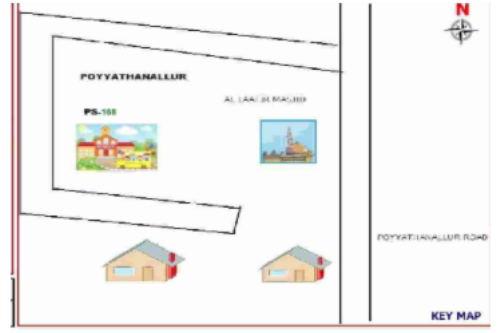

Cad View

Key MAP View