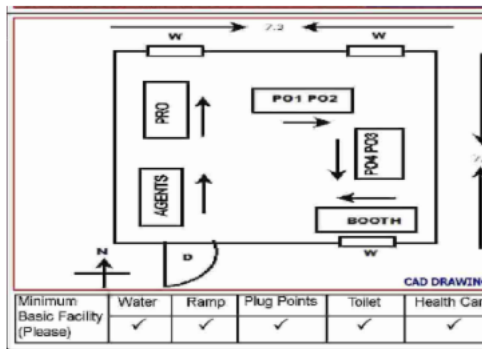

Google Map View

Polling Station Building Front View

Polling Station Front View

Cad View

Key MAP View

1 பெயர் : சேகர் தந்தை பெயர்: தர்மலிங்கம் வீட்டு எண் : 1 வயது : 48 பாலினம் : ஆண்	TCL0481077 Photo is available	2 பெயர் : செல்வராணி கணவர் பெயர்: சரவணன் வீட்டு எண் : 1 வயது : 34 பாலினம் : பெண்	TCL1877455 Photo is available	3 பெயர் : வேங்கடகிருஷ்ணன் தந்தை பெயர்: பரஞ்சோதி வீட்டு எண் : 1 வயது : 25 பாலினம் : பெண்	TCL2032977 Photo is available
4 பெயர் : மணிகண்டன் கே தந்தை பெயர்: கருணாநிதி ம வீட்டு எண் : 1-1 வயது : 28 பாலினம் : ஆண்	TCL0944967 Photo is available	5 பெயர் : கமலேஸ்வரன் தந்தை பெயர்: கருணாநிதி வீட்டு எண் : 1-1 வயது : 25 பாலினம் : ஆண்	TCL1899574 Photo is available	6 பெயர் : ரோஸ்லின்மேரி கணவர் பெயர்: அருளானந்து வீட்டு எண் : 1-71 வயது : 57 பாலினம் : பெண்	TCL0843151 Photo is available
S2 7 பெயர் : விஜயராஜ் தந்தை பெயர்: சுவாமிமுத்து வீட்டு எண் : 1-183 வயது : 23 பாலினம் : ஆண்	TCL1996552 Photo is available	8 பெயர் : ரோஸ்லியாமேரி தந்தை பெயர்: செல்வராசு வீட்டு எண் : 3-115 வயது : 43 பாலினம் : பெண்	TCL0482299 Photo is available	9 பெயர் : கண்ணன் தந்தை பெயர்: குமாரன் வீட்டு எண் : 4 வயது : 55 பாலினம் : ஆண்	LJX3378536 Photo is available
10 பெயர் : ராமு கணவர் பெயர்: சுப்பிரமணி வீட்டு எண் : 4-55 வயது : 41 பாலினம் : பெண்	TCL2028769 Photo is available	11 பெயர் : காளிஸ்வரி கணவர் பெயர்: செல்வக்குமார் வீட்டு எண் : 5 வயது : 39 பாலினம் : பெண்	TCL0482745 Photo is available	12 பெயர் : புனிதா தந்தை பெயர்: பிரிட்டோ வீட்டு எண் : 5/11 வயது : 34 பாலினம் : பெண்	TCL1155365 Photo is available
13 பெயர் : டேனீகிரிஷ்வர் தந்தை பெயர்: மாணிக்கம் வீட்டு எண் : 5/35 வயது : 21 பாலினம் : ஆண்	TCL2129484 Photo is available	14 பெயர் : ஜஸ்டின் திரவியம் சூசை தந்தை பெயர்: சூசை வீட்டு எண் : 5-36 வயது : 51 பாலினம் : ஆண்	TCL0070730 Photo is available	15 பெயர் : ரொனால்டு சரோன் சா தந்தை பெயர்: சார்லஸ் சா வீட்டு எண் : 5/67 வயது : 22 பாலினம் : ஆண்	TCL2189900 Photo is available
16 பெயர் : விஜயமாலதி கணவர் பெயர்: வேலு வீட்டு எண் : 5-74D வயது : 40 பாலினம் : பெண்	TCL0750208 Photo is available	17 பெயர் : ஜெயந்தி கணவர் பெயர்: செல்வம் வீட்டு எண் : 5-81 வயது : 48 பாலினம் : பெண்	TCL0481382 Photo is available	18 பெயர் : அபிராமி கணவர் பெயர்: தியாகராஜன் வீட்டு எண் : 5-81 வயது : 37 பாலினம் : பெண்	TCL0481036 Photo is available
19 பெயர் : தனராஜ் தந்தை பெயர்: ஜெமணிதாஸ் வீட்டு எண் : 5-84A வயது : 63 பாலினம் : ஆண்	TCL0070607 Photo is available	20 பெயர் : சாந்தி கணவர் பெயர்: தனராஜ் வீட்டு எண் : 5-84A வயது : 61 பாலினம் : பெண்	TCL0070797 Photo is available	21 பெயர் : ஜோஸ்வாஜெயசேகரன் தந்தை பெயர்: தனராஜ் வீட்டு எண் : 5-84A வயது : 30 பாலினம் : ஆண்	TCL0944843 Photo is available
22 பெயர் : ராஜேஷ் தந்தை பெயர்: கருப்பையா வீட்டு எண் : 5-101 வயது : 38 பாலினம் : ஆண்	TCL0482323 Photo is available	23 பெயர் : விக்னேஷ்வரன் மூர்த்தி தந்தை பெயர்: முர்த்தி வீட்டு எண் : 5/134 வயது : 30 பாலினம் : ஆண்	TCL0658906 Photo is available	24 பெயர் : மணிகண்டன் தந்தை பெயர்: கருப்பையா வீட்டு எண் : 5-146 வயது : 37 பாலினம் : ஆண்	TCL0482018 Photo is available
25 பெயர் : தங்கராஜ் தந்தை பெயர்: தாமுதேவர் வீட்டு எண் : 5-151 வயது : 65 பாலினம் : ஆண்	TCL0377655 Photo is available	26 பெயர் : செந்தில்குமார் தந்தை பெயர்: தங்கராஜ் வீட்டு எண் : 5-151 வயது : 41 பாலினம் : ஆண்	TCL0377689 Photo is available	27 பெயர் : குமாரசாமி தாயின் பெயர்: செல்வி வீட்டு எண் : 5-151 வயது : 33 பாலினம் : ஆண்	TCL0359885 Photo is available
28 பெயர் : அஜய் குமார் இதரர் பெயர்: கனேஸ்வரி வீட்டு எண் : 5/159 வயது : 30 பாலினம் : ஆண்	TCL2148906 Photo is available	29 பெயர் : ஜெயசீனி தந்தை பெயர்: தனராஜ் வீட்டு எண் : 5-319 வயது : 38 பாலினம் : பெண்	TCL0482281 Photo is available	30 பெயர் : தமிழ்செல்வி கணவர் பெயர்: பழம்பதி வீட்டு எண் : 6 வயது : 31 பாலினம் : பெண்	TCL1877471 Photo is available