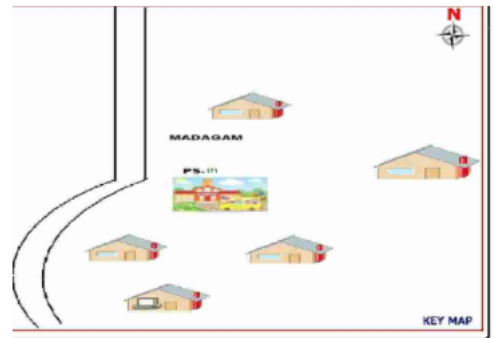

Google Map View

Polling Station Building Front View

Polling Station Front View

Cad View

Key MAP View

1 பெயர் : சேகர் தந்தை பெயர்: தர்மலிங்கம் வீட்டு எண் : 1 வயது : 48 பாலினம் : ஆண்	TCL0481077 Photo is available	2 பெயர் : செல்வராணி கணவர் பெயர்: சரவணன் வீட்டு எண் : 1 வயது : 34 பாலினம் : பெண்	TCL1877455 Photo is available	3 பெயர் : வேங்கடகிருஷ்ணன் தந்தை பெயர்: பரஞ்சோதி வீட்டு எண் : 1 வயது : 25 பாலினம் : பெண்	TCL2032977 Photo is available
4 பெயர் : மணிகண்டன் கே தந்தை பெயர்: கருணாநிதி ம வீட்டு எண் : 1-1 வயது : 28 பாலினம் : ஆண்	TCL0944967 Photo is available	5 பெயர் : கமலேஸ்வரன் தந்தை பெயர்: கருணாநிதி வீட்டு எண் : 1-1 வயது : 25 பாலினம் : ஆண்	TCL1899574 Photo is available	6 பெயர் : ரோஸ்லின்மேரி கணவர் பெயர்: அருளானந்து வீட்டு எண் : 1-71 வயது : 57 பாலினம் : பெண்	TCL0843151 Photo is available
S2 7 பெயர் : விஜயராஜ் தந்தை பெயர்: சுவாமிமுத்து வீட்டு எண் : 1-183 வயது : 23 பாலினம் : ஆண்	TCL1996552 Photo is available	8 பெயர் : ரோஸ்லியாமேரி தந்தை பெயர்: செல்வராசு வீட்டு எண் : 3-115 வயது : 43 பாலினம் : பெண்	TCL0482299 Photo is available	9 பெயர் : கண்ணன் தந்தை பெயர்: குமாரன் வீட்டு எண் : 4 வயது : 55 பாலினம் : ஆண்	LJX3378536 Photo is available
10 பெயர் : ராமு கணவர் பெயர்: சுப்பிரமணி வீட்டு எண் : 4-55 வயது : 41 பாலினம் : பெண்	TCL2028769 Photo is available	11 பெயர் : காளிஸ்வரி கணவர் பெயர்: செல்வக்குமார் வீட்டு எண் : 5 வயது : 39 பாலினம் : பெண்	TCL0482745 Photo is available	12 பெயர் : புனிதா தந்தை பெயர்: பிரிட்டோ வீட்டு எண் : 5/11 வயது : 34 பாலினம் : பெண்	TCL1155365 Photo is available
13 பெயர் : டேனீகிரிஷ்வர் தந்தை பெயர்: மாணிக்கம் வீட்டு எண் : 5/35 வயது : 21 பாலினம் : ஆண்	TCL2129484 Photo is available	14 பெயர் : ஜஸ்டின் திரவியம் சூசை தந்தை பெயர்: சூசை வீட்டு எண் : 5-36 வயது : 51 பாலினம் : ஆண்	TCL0070730 Photo is available	15 பெயர் : ரொனால்டு சரோன் சா தந்தை பெயர்: சார்லஸ் சா வீட்டு எண் : 5/67 வயது : 22 பாலினம் : ஆண்	TCL2189900 Photo is available
16 பெயர் : விஜயமாலதி கணவர் பெயர்: வேலு வீட்டு எண் : 5-74D வயது : 40 பாலினம் : பெண்	TCL0750208 Photo is available	17 பெயர் : ஜெயந்தி கணவர் பெயர்: செல்வம் வீட்டு எண் : 5-81 வயது : 48 பாலினம் : பெண்	TCL0481382 Photo is available	18 பெயர் : அபிராமி கணவர் பெயர்: தியாகராஜன் வீட்டு எண் : 5-81 வயது : 37 பாலினம் : பெண்	TCL0481036 Photo is available
19 பெயர் : தனராஜ் தந்தை பெயர்: ஜெமணிதாஸ் வீட்டு எண் : 5-84A வயது : 63 பாலினம் : ஆண்	TCL0070607 Photo is available	20 பெயர் : சாந்தி கணவர் பெயர்: தனராஜ் வீட்டு எண் : 5-84A வயது : 61 பாலினம் : பெண்	TCL0070797 Photo is available	21 பெயர் : ஜோஸ்வாஜெயசேகரன் தந்தை பெயர்: தனராஜ் வீட்டு எண் : 5-84A வயது : 30 பாலினம் : ஆண்	TCL0944843 Photo is available
22 பெயர் : ராஜேஷ் தந்தை பெயர்: கருப்பையா வீட்டு எண் : 5-101 வயது : 38 பாலினம் : ஆண்	TCL0482323 Photo is available	23 பெயர் : விக்னேஷ்வரன் மூர்த்தி தந்தை பெயர்: முர்த்தி வீட்டு எண் : 5/134 வயது : 30 பாலினம் : ஆண்	TCL0658906 Photo is available	24 பெயர் : மணிகண்டன் தந்தை பெயர்: கருப்பையா வீட்டு எண் : 5-146 வயது : 37 பாலினம் : ஆண்	TCL0482018 Photo is available
25 பெயர் : தங்கராஜ் தந்தை பெயர்: தாமுதேவர் வீட்டு எண் : 5-151 வயது : 65 பாலினம் : ஆண்	TCL0377655 Photo is available	26 பெயர் : செந்தில்குமார் தந்தை பெயர்: தங்கராஜ் வீட்டு எண் : 5-151 வயது : 41 பாலினம் : ஆண்	TCL0377689 Photo is available	27 பெயர் : குமாரசாமி தாயின் பெயர்: செல்வி வீட்டு எண் : 5-151 வயது : 33 பாலினம் : ஆண்	TCL0359885 Photo is available
28 பெயர் : அஜய் குமார் இதரர் பெயர்: கனேஸ்வரி வீட்டு எண் : 5/159 வயது : 30 பாலினம் : ஆண்	TCL2148906 Photo is available	29 பெயர் : ஜெயசீனி தந்தை பெயர்: தனராஜ் வீட்டு எண் : 5-319 வயது : 38 பாலினம் : பெண்	TCL0482281 Photo is available	30 பெயர் : தமிழ்செல்வி கணவர் பெயர்: பழம்பதி வீட்டு எண் : 6 வயது : 31 பாலினம் : பெண்	TCL1877471 Photo is available