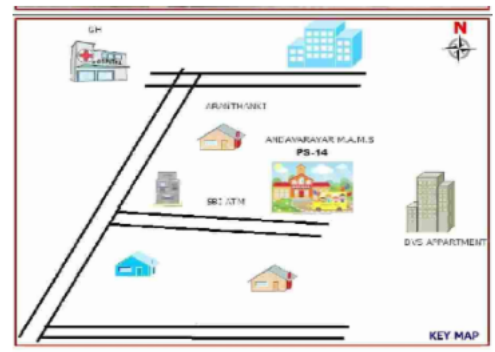

வாக்காளர் பதிவு அலுவலரின்
கையொப்பம்

Nazri Naksha

Google Map View

Polling Station Building Front View

Polling Station Front View

Cad View

Key MAP View

சட்டமன்றத் தொகுதியின் எண் மற்றும் பெயர் : 183-அறந்தாங்கி பிரிவு எண் மற்றும் பெயர் 1-அறந்தாங்கி(ந), வார்டு-5 களப்பக்காடு 7ஆம் தெரு