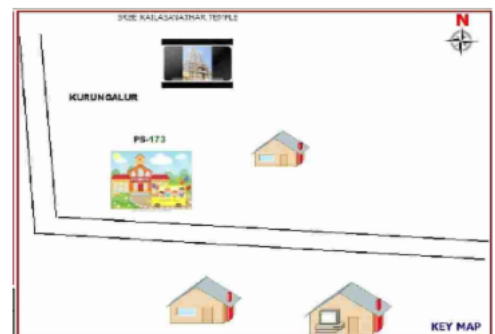

Cad View

Key MAP View