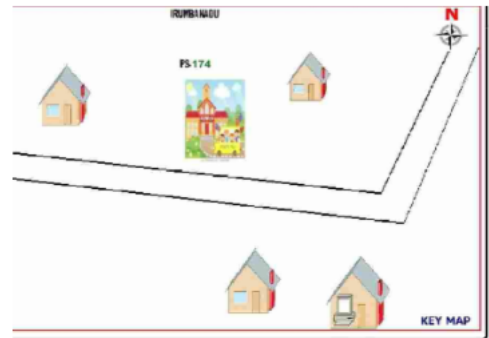

Google Map View

Polling Station Building Front View

Polling Station Front View

Cad View

Key MAP View

1 பெயர் : கருப்பையா தந்தை பெயர் : கணேசன் வீட்டு எண் : 1 வயது : 31 பாலினம் : ஆண்	TCL2210573 Photo is available	2 பெயர் : மணிகண்டன் தந்தை பெயர் : பழனிசாமி வீட்டு எண் : 1 வயது : 21 பாலினம் : ஆண்	TCL2058071 Photo is available	3 பெயர் : நதியா கணவர் பெயர் : சுப்ரமணியன் வீட்டு எண் : 1-3 வயது : 40 பாலினம் : பெண்	TCL0214015 Photo is available
4 பெயர் : சொர்ணமூர்த்தி தந்தை பெயர் : பாண்டி வீட்டு எண் : 1/3 வயது : 24 பாலினம் : ஆண்	TCL2236560 Photo is available	5 பெயர் : முத்துக்குமார் தந்தை பெயர் : காளிமுத்து வீட்டு எண் : 1 வயது : 24 பாலினம் : ஆண்	TCL1887819 Photo is available	6 பெயர் : ரம்பா தந்தை பெயர் : காளிமுத்து வீட்டு எண் : 1/4 வயது : 22 பாலினம் : பெண்	TCL2269702 Photo is available
7 பெயர் : குருந்தாயி கணவர் பெயர் : துரைச்சாமி வீட்டு எண் : 1-5A வயது : 65 பாலினம் : பெண்	LJX3325511 Photo is available	8 பெயர் : தமிழரசன் தந்தை பெயர் : காளிமுத்து வீட்டு எண் : 1-5A வயது : 31 பாலினம் : ஆண்	TCL0659193 Photo is available	9 பெயர் : துரைச்சாமி தந்தை பெயர் : காளியப்பன் வீட்டு எண் : 1-5B வயது : 67 பாலினம் : ஆண்	LJX3325529 Photo is available
10 பெயர் : பழனிச்சாமி தந்தை பெயர் : சங்கிலி வீட்டு எண் : 1-8B வயது : 47 பாலினம் : ஆண்	TCL1043272 Photo is available	11 பெயர் : நாகம்மாள் கணவர் பெயர் : கணேசன் வீட்டு எண் : 1-8C வயது : 44 பாலினம் : பெண்	TCL0072017 Photo is available	12 பெயர் : சோனமுத்து தந்தை பெயர் : கணேசன் வீட்டு எண் : 1/8 c வயது : 24 பாலினம் : ஆண்	TCL1897263 Photo is available
13 பெயர் : பூமாபுரி தந்தை பெயர் : காளிமுத்து வீட்டு எண் : 1-11 வயது : 27 பாலினம் : பெண்	TCL1043579 Photo is available	14 பெயர் : வீரசக்தி கணவர் பெயர் : மயில்வாகணன் வீட்டு எண் : 1-15 வயது : 34 பாலினம் : பெண்	TCL1979111 Photo is available	15 பெயர் : கார்த்திகேயன் தந்தை பெயர் : உடையப்பன் வீட்டு எண் : 1-16 வயது : 32 பாலினம் : ஆண்	TCL2058063 Photo is available
16 பெயர் : ராமு கணவர் பெயர் : கார்த்திகேயன் வீட்டு எண் : 1-16 வயது : 31 பாலினம் : பெண்	TCL2058055 Photo is available	17 பெயர் : மஞ்சளா கணவர் பெயர் : காளிதாஸ் வீட்டு எண் : 1-16-1 வயது : 40 பாலினம் : பெண்	TCL0072058 Photo is available	18 பெயர் : பாண்டிதேவி தந்தை பெயர் : காளிதாஸ் வீட்டு எண் : 1/16-1 வயது : 19 பாலினம் : பெண்	TCL2278307 Photo is available
19 பெயர் : ராகசுதா கணவர் பெயர் : மருதமுத்து வீட்டு எண் : 1/20 வயது : 35 பாலினம் : பெண்	TCL2128502 Photo is available	20 பெயர் : பாலசுப்பிரமணியன் தந்தை பெயர் : மாரியப்பன் வீட்டு எண் : 1-20 வயது : 34 பாலினம் : ஆண்	TCL0483354 Photo is available	21 பெயர் : லெனின்அரசி கணவர் பெயர் : அடைக்கலம் வீட்டு எண் : 1-20பீ வயது : 43 பாலினம் : பெண்	TCL2059020 Photo is available
22 பெயர் : சேகர் தந்தை பெயர் : அய்யாக்கண்ணு வீட்டு எண் : 1-23 வயது : 36 பாலினம் : ஆண்	TCL0483347 Photo is available	23 பெயர் : அருள்ஜான்சி கணவர் பெயர் : சேகர் வீட்டு எண் : 1/23 வயது : 32 பாலினம் : பெண்	TCL2185593 Photo is available	S 24 பெயர் : கா மாணிக்கந் தந்தை பெயர் : காளியப்பன் வீட்டு எண் : 1-25 வயது : 43 பாலினம் : ஆண்	TCL0071944 Photo is available
25 பெயர் : நாகராஜ் தந்தை பெயர் : சுப்பன் வீட்டு எண் : 1-27 வயது : 40 பாலினம் : ஆண்	TCL0407064 Photo is available	26 பெயர் : முத்துலெட்சுமி கணவர் பெயர் : நாகராஜ் வீட்டு எண் : 1-27 வயது : 38 பாலினம் : பெண்	TCL0120642 Photo is available	27 பெயர் : உமையாள் கணவர் பெயர் : கவியரசு வீட்டு எண் : 1 வயது : 30 பாலினம் : பெண்	TCL1887801 Photo is available
28 பெயர் : கவியரசு ச சுப்பையா தந்தை பெயர் : சுப்பையா வீட்டு எண் : 1-27-B வயது : 42 பாலினம் : ஆண்	TCL1043280 Photo is available	29 பெயர் : அரசப்பன் தந்தை பெயர் : சாத்தையா வீட்டு எண் : 1-28 வயது : 71 பாலினம் : ஆண்	TCL0214650 Photo is available	30 பெயர் : முருகேசன் தந்தை பெயர் : அரசப்பன் வீட்டு எண் : 1-28C வயது : 37 பாலினம் : ஆண்	TCL0407072 Photo is available