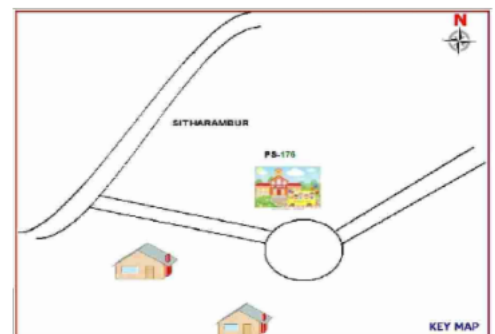

Key MAP View