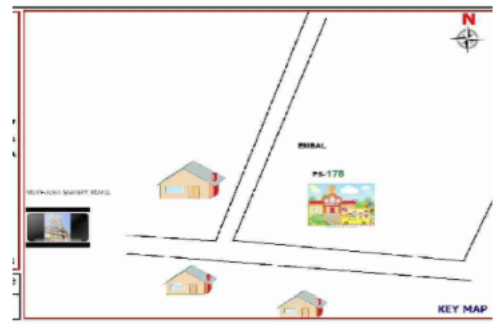

Cad View

Key MAP View