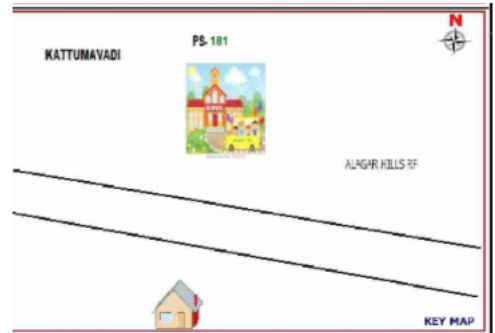

Google Map View

Polling Station Building Front View

Polling Station Front View

Cad View

Key MAP View

1 பெயர் : மகேஸ்வரி கணவர் பெயர்: ராஜரெத்தினம் வீட்டு எண் : 1 வயது : 51 பாலினம் : பெண் Photo is available	TCL0568204	2 பெயர் : குணசேகரன் தந்தை பெயர்: கருப்பையா வீட்டு எண் : 1 வயது : 48 பாலினம் : பெண் Photo is available	TCL0483123	3 பெயர் : சுகுணா கணவர் பெயர்: வீரசேகர் வீட்டு எண் : 1 வயது : 38 பாலினம் : பெண் Photo is available	TCL1046606
4 பெயர் : சித்ரா கணவர் பெயர்: குணசேகரன் வீட்டு எண் : 1 வயது : 35 பாலினம் : பெண் Photo is available	TCL0909150	5 பெயர் : ராஜேஸ்வரி கணவர் பெயர்: ராஜகுமார் வீட்டு எண் : 1 வயது : 32 பாலினம் : பெண் Photo is available	TCL1892736	6 பெயர் : சித்ரா தந்தை பெயர்: சுப்பையா வீட்டு எண் : 2 வயது : 59 பாலினம் : ஆண் Photo is available	TCL0482851
7 பெயர் : சந்திரபோஸ் தந்தை பெயர்: பன்னீர்செல்வம் வீட்டு எண் : 2 வயது : 44 பாலினம் : ஆண் Photo is available	TCL1007095	8 பெயர் : மதுபாலன் தந்தை பெயர்: முருகானந்தம் வீட்டு எண் : 2 வயது : 27 பாலினம் : ஆண் Photo is available	TCL1057256	9 பெயர் : மீனாட்சி கணவர் பெயர்: ராஜேஸ் செந்தில் வீட்டு எண் : 2/3 வயது : 35 பாலினம் : பெண் Photo is available	TCL2082204
10 பெயர் : அருலாநாததீ தந்தை பெயர்: சின்னப்பன் வீட்டு எண் : 2-21 வயது : 34 பாலினம் : ஆண் Photo is available	TCL1950625	11 பெயர் : முத்துலோகநாதன் தந்தை பெயர்: சுப்பையா வீட்டு எண் : 3 வயது : 62 பாலினம் : ஆண் Photo is available	TCL0278093	12 பெயர் : ராஜாத்தி கணவர் பெயர்: முத்துலோகநாதன் வீட்டு எண் : 3 வயது : 58 பாலினம் : பெண் Photo is available	TCL0277905
13 பெயர் : விஜய் தந்தை பெயர்: ராஜேந்திரன் வீட்டு எண் : 3-3 வயது : 35 பாலினம் : ஆண் Photo is available	TCL1950732	14 பெயர் : ராஜா பாரதி தந்தை பெயர்: மாலாஈய் வீட்டு எண் : 3-3 வயது : 33 பாலினம் : ஆண் Photo is available	TCL1950591	15 பெயர் : பிரசாத் தந்தை பெயர்: மாலாஈய் வீட்டு எண் : 3-3 வயது : 28 பாலினம் : ஆண் Photo is available	TCL1950690
16 பெயர் : கார்த்திக் தந்தை பெயர்: ராஜரெத்தினம் வீட்டு எண் : 3/4 வயது : 27 பாலினம் : ஆண் Photo is available	TCL1057264	17 பெயர் : அய்யனார் தந்தை பெயர்: முருகேசன் வீட்டு எண் : 3-4 வயது : 24 பாலினம் : ஆண் Photo is available	TCL1950708	18 பெயர் : சூரியா ரா ராஜரெத்தினம் தாயின் பெயர்: மகேஸ்வரி வீட்டு எண் : 3/4ஏ வயது : 24 பாலினம் : ஆண் Photo is available	TCL2080620
19 பெயர் : சினேகா ரா ராஜரெத்தினம் தாயின் பெயர்: மகேஸ்வரி வீட்டு எண் : 3/4ஏ வயது : 22 பாலினம் : பெண் Photo is available	TCL2080604	20 பெயர் : பிரவீண் தந்தை பெயர்: குப்புசாமி வீட்டு எண் : 3-33 வயது : 25 பாலினம் : ஆண் Photo is available	TCL1950666	21 பெயர் : பிரியா தந்தை பெயர்: குப்புசாமி வீட்டு எண் : 3-33 வயது : 23 பாலினம் : பெண் Photo is available	TCL1950724
22 பெயர் : செல்வி தாயின் பெயர்: சொர்ணவள்ளி வீட்டு எண் : 3-36-D வயது : 45 பாலினம் : பெண் Photo is available	TCL0568261	23 பெயர் : சுரேஷ் தந்தை பெயர்: சுந்தரம் வீட்டு எண் : 3-63 வயது : 39 பாலினம் : ஆண் Photo is available	TCL1950617	24 பெயர் : உமா கணவர் பெயர்: சுரேஷ் வீட்டு எண் : 3-63 வயது : 29 பாலினம் : பெண் Photo is available	TCL1950658
25 பெயர் : காயத்ரி தந்தை பெயர்: அளகர் வீட்டு எண் : 3-63 வயது : 23 பாலினம் : பெண் Photo is available	TCL1950674	26 பெயர் : சுப்புநீ தந்தை பெயர்: முத்துலோகநாதன் வீட்டு எண் : 3-86 வயது : 33 பாலினம் : பெண் Photo is available	TCL1046598	27 பெயர் : நாகரத்தினம் தந்தை பெயர்: முத்து வீட்டு எண் : 3-5613 வயது : 50 பாலினம் : ஆண் Photo is available	TCL1950633
28 பெயர் : விஜயா கணவர் பெயர்: சீதா வீட்டு எண் : 4 வயது : 68 பாலினம் : பெண் Photo is available	TCL1950583	29 பெயர் : சீதா தந்தை பெயர்: சுப்பையா வீட்டு எண் : 4 வயது : 55 பாலினம் : ஆண் Photo is available	TCL1996628	30 பெயர் : முனீஸ்வரன் தந்தை பெயர்: பாலசுப்பிரமணியன் வீட்டு எண் : 4 வயது : 25 பாலினம் : ஆண் Photo is available	TCL1994854