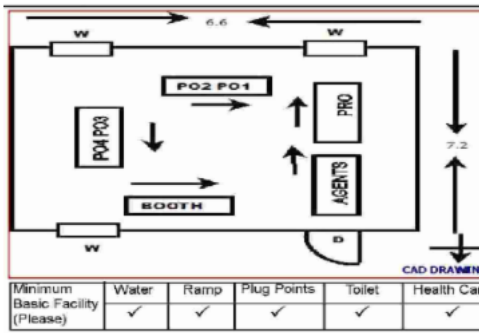

Cad View

Key MAP View