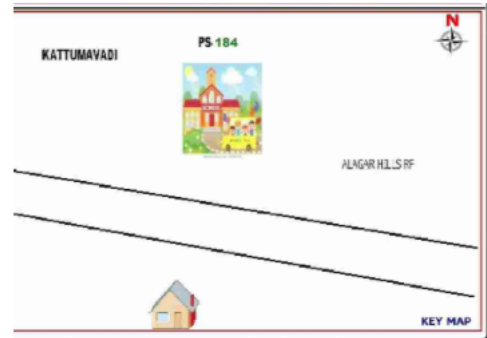

Key MAP View